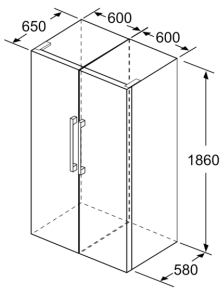

Ferskhetssystem

- 1 VitaFresh skuff med fuktighetsregulering: holder frukt og grønnsaker friskt og vitaminrikt lenger.

Dimensjoner

- Mål: H 186 x B 60 x D 65 cm

Teknisk informasjon

- Venstre, kan hengsles om
- Justerbare føtter foran, hjul bak

Serie 4, Kjøleskap, 186 x 60 cm, Hvit KSV36UWEP

	a	b	c	d	e	f
KSW36, GSD36	187					
KSV36, KSF36, GSN36, GSV36	186					
KSV33, GSN33, GSV33	176	60	65	58	60	119.5
KSV29, GSN29, GSV29	161					
GSV24	146					
GSN51	161					
GSN54	176	70	78	70	70	142
GSN58	191					

- a Høyde
 b Bredder
 c Dybde ved lukket dør uten håndtak og avstandsstykke
 d Dybde til skapet uten avstandsstykke
 e Bredder ved åpen dør uten håndtak
 f Dybde ved åpen dør uten håndtak og avstandsstykke

Mål i cm

Mål i mm

Mål i mm