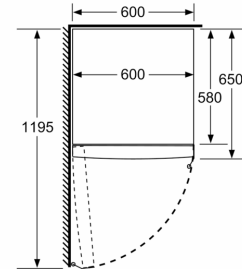

Ferskhetssystem

- 1 VitaFresh skuff med fuktighetsregulering: holder frukt og grønnsaker friskt og vitaminrikt lenger.

Dimensjoner

- Mål: H 186 x B 60 x D 65 cm

Teknisk informasjon

- Venstre, kan hengsles om
- Justerbare føtter foran, hjul bak

Serie 4, Kjøleskap, 186 x 60 cm, Hvit KSV36UWEP

	a	b	c	d	e	f
KSW36, GSD36	187					
KSV36, KSF36, GSN36, GSV36	186					
KSV33, GSN33, GSV33	176	60	65	58	60	119.5
KSV29, GSN29, GSV29	161					
GSV24	146					
GSN51	161					
GSN54	176	70	78	70	70	142
GSN58	191					

- a Høyde
 b Bredder
 c Dybde ved lukket dør uten håndtak og avstandsstykke
 d Dybde til skapet uten avstandsstykke
 e Bredder ved åpen dør uten håndtak
 f Dybde ved åpen dør uten håndtak og avstandsstykke

Mål i cm

Mål i mm

Mål i mm