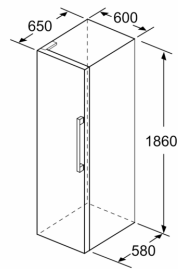

Serie 4, Kjøleskap, 186 x 60 cm, Hvit KSV36UWEP

	a	b	c	d	e	f
KSW36, GSD36	187					
KSV36, KSF36, GSN36, GSV36	186					
KSV33, GSN33, GSV33	176	60	65	58	60	119.5
KSV29, GSN29, GSV29	161					
GSV24	146					
GSN51	161					
GSN54	176	70	78	70	70	142
GSN58	191					

1. a Høyde
   b Bredder
   c Dybde ved lukket dør uten håndtak og avstandsstykke
   d Dybde til skapet uten avstandsstykke
   e Bredder ved åpen dør uten håndtak
   f Dybde ved åpen dør uten håndtak og avstandsstykke

Mål i cm

Mål i mm