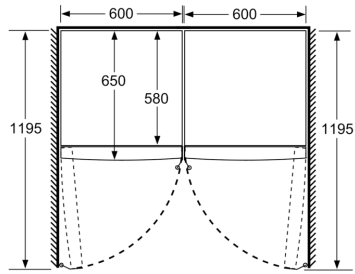

Ferskhetssystem

- 1 VitaFresh skuff med fuktighetsregulering: holder frukt og grønnsaker friskt og vitaminrikt lenger.

Dimensjoner

- Mål: H 186 x B 60 x D 65 cm

Teknisk informasjon

- Venstre, kan hengsles om
- Justerbare føtter foran, hjul bak

Serie 4, Kjøleskap, 186 x 60 cm, Hvit KSV36UWEP

	a	b	c	d	e	f
KSW36, GSD36	187					
KSV36, KSF36, GSN36, GSV36	186					
KSV33, GSN33, GSV33	176	60	65	58	60	119.5
KSV29, GSN29, GSV29	161					
GSV24	146					
GSN51	161					
GSN54	176	70	78	70	70	142
GSN58	191					

- a Høyde
 b Bredder
 c Dybde ved lukket dør uten håndtak og avstandsstykke
 d Dybde til skapet uten avstandsstykke
 e Bredder ved åpen dør uten håndtak
 f Dybde ved åpen dør uten håndtak og avstandsstykke

Mål i cm

Mål i mm

Mål i mm