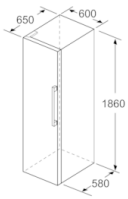

Serie | 4, Kjøleskap, 186 x 60 cm, Hvit KSV36UW3P

Mål i mm

	a	b	c	d	e	f
KSW36, GSD36	187					
KSV36, KSF36, GSN36, GSV36	186					
KSV33, GSN33, GSV33	176	60	65	58	60	119,5
KSV29, GSN29, GSV29	161					
GSV24	146					
GSN51	161					
GSN54	176	70	78	70	70	142
GSN58	191					

Mål i cm