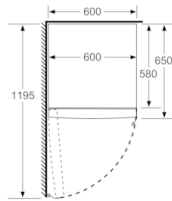

Serie | 4, Kjøleskap, 186 x 60 cm, Hvit KSV36UW3P

Mål i mm

	a	b	c	d	e	f
KSW36, GSD36	187					
KSV36, KSF36, GSN36, GSV36	186					
KSV33, GSN33, GSV33	176	60	65	58	60	119,5
KSV29, GSN29, GSV29	161					
GSV24	146					
GSN51	161					
GSN54	176	70	78	70	70	142
GSN58	191					

Mål i cm