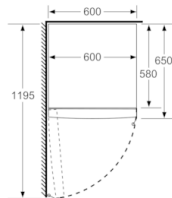

Serie | 2, Kjøleskap, 186 x 60 cm, Hvit KSV36NW3Q

Mål i mm

	a	b	c	d	e	f
KSW36, GSD36	187					
KSV36, KSF36, GSN36, GSV36	186					
KSV33, GSN33, GSV33	176	60	65	58	60	119,5
KSV29, GSN29, GSV29	161					
GSV24	146					
GSN51	161					
GSN54	176	70	78	70	70	142
GSN58	191					

Mål i cm