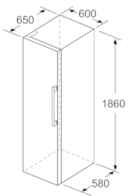

Serie | 2, Kjøleskap, 186 x 60 cm, Hvit KSV36NW3Q

Mål i mm

	a	b	c	d	e	f
KSW36, GSD36	187					
KSV36, KSF36, GSN36, GSV36	186					
KSV33, GSN33, GSV33	176	60	65	58	60	119,5
KSV29, GSN29, GSV29	161					
GSV24	146					
GSN51	161					
GSN54	176	70	78	70	70	142
GSN58	191					

Mål i cm