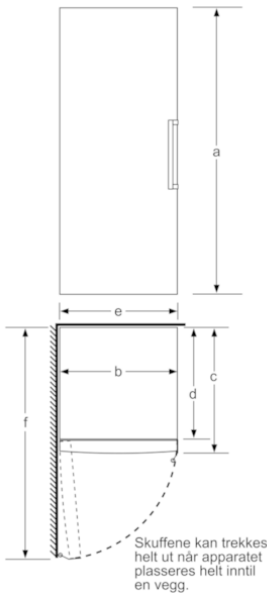

Teknisk informasjon

- Justerbare føtter foran, hjul bak
- Venstrehengslet dør, kan hengsles om

Kombinasjon

-

Serie | 6 Kjøleskap**Kjøleskap****hvit****KSV36MW41**

Skuffene kan trekkes helt ut
når apparatet plasseres
helt inntil en vegg.

Mål i mm