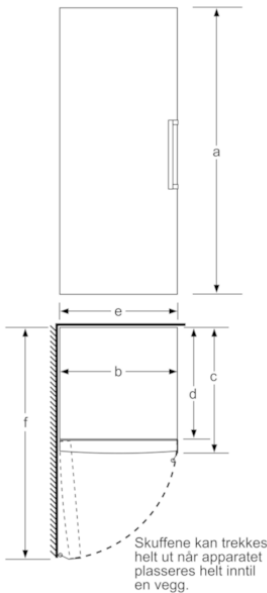

Skuffene kan trekkes helt ut
når apparatet plasseres
helt inntil en vegg.

Mål i mm