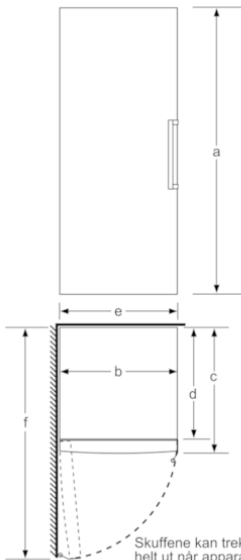

Teknisk informasjon

- Justerbare føtter foran, hjul bak
- Venstrehengslet dør, kan hengesles om

Kombinasjon

- KSV36CW30 kan kombineres med GSN36CW30

Serie | 4, Kjøleskap, hvit KSV36CW30

Skuffene kan trekkes helt ut når apparatet plasseres helt inntil en vegg.