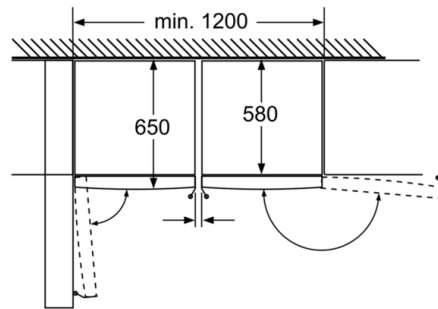

Teknisk informasjon

- Justerbare føtter foran, hjul bak
- Venstrehengslet dør, kan hengesles om

Kombinasjon

- KSV36CW30 kan kombineres med GSN36CW30

Serie | 4, Kjøleskap, hvit KSV36CW30

Skuffene kan trekkes helt ut når apparatet plasseres helt inntil en vegg.

a Høyde
b Brekke
c Dybde ved lukket dør uten håndtak og avstandsstykke
d Dybde til skapet uten avstandsstykke
e Brekke ved åpen dør uten håndtak
f Dybde ved åpen dør uten håndtak og avstandsstykke

Mål i cm

Skuffene kan trekkes helt ut når apparatet plasseres helt inntil en vegg.

Mål i mm