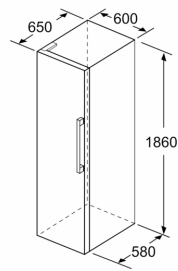

Ferskhetssystem

- 1 VitaFresh skuff med fuktighetsregulering: holder frukt og grønnsaker friskt og vitaminrikt lenger.

Dimensjoner

- Mål: H 186 x B 60 x D 65 cm

Teknisk informasjon

- Venstre, kan hengsles om
- Justerbare føtter foran, hjul bak
- Døråpningsvinkel 90°; ingen avstand til veggen nødvendig.

- a Høyde
- b Bredden
- c Dybde ved lukket dør uten håndtak og avstandsstykke
- d Dybde til skapet uten avstandsstykke
- e Bredden ved åpen dør uten håndtak
- f Dybde ved åpen dør uten håndtak og avstandsstykke