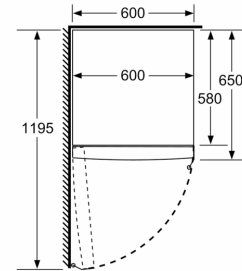

Ferskhetssystem

- 1 VitaFresh skuff med fuktighetsregulering: holder frukt og grønnsaker friskt og vitaminrikt lenger.

Dimensjoner

- Mål: H 186 x B 60 x D 65 cm

Teknisk informasjon

- Venstre, kan hengsles om
- Justerbare føtter foran, hjul bak
- Døråpningsvinkel 90°; ingen avstand til veggen nødvendig.

Tilbehør:

- 3 x Eggholder

**Serie 4, Kjøleskap, 186 x 60 cm,
Rustfritt stål easy clean
KSV36CIDP**

	a	b	c	d	e	f
KSW36, GSD36	187					
KSV36, KSF36, GSN36, GSV36	186					
KSV33, GSN33, GSV33	176	60	65	58	60	119.5
KSV29, GSN29, GSV29	161					
GSV24	146					
GSN51	161					
GSN54	176	70	78	70	70	142
GSN58	191					

- a Høyde
- b Bredden
- c Dybde ved lukket dør uten håndtak og avstandsstykke
- d Dybde til skapet uten avstandsstykke
- e Bredden ved åpen dør uten håndtak
- f Dybde ved åpen dør uten håndtak og avstandsstykke

Mål i cm

Mål i mm

Mål i mm