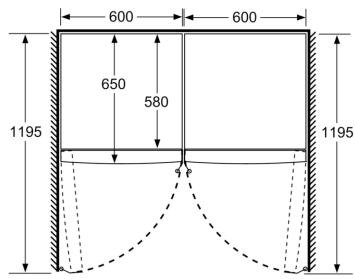

Ferskhetssystem

- 1 VitaFresh skuff med fuktighetsregulering: holder frukt og grønnsaker friskt og vitaminrikt lenger.

Dimensjoner

- Mål: H 186 x B 60 x D 65 cm

Teknisk informasjon

- Venstre, kan hengsles om
- Justerbare føtter foran, hjul bak
- Døråpningsvinkel 90°; ingen avstand til veggen nødvendig.

- a Høyde
- b Bredden
- c Dybde ved lukket dør uten håndtak og avstandsstykke
- d Dybde til skapet uten avstandsstykke
- e Bredden ved åpen dør uten håndtak
- f Dybde ved åpen dør uten håndtak og avstandsstykke

Mål i cm

Mål i mm

Mål i mm