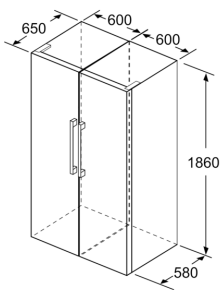

Ferskhetssystem

- 1 VitaFresh skuff med fuktighetsregulering: holder frukt og grønnsaker friskt og vitaminrikt lenger.

Dimensjoner

- Mål: H 186 x B 60 x D 65 cm

Teknisk informasjon

- Venstre, kan hengsles om
- Justerbare føtter foran, hjul bak
- Døråpningsvinkel 90°; ingen avstand til veggen nødvendig.

Tilbehør:

- 3 x Eggholder

**Serie 4, Kjøleskap, 186 x 60 cm,
Rustfritt stål easy clean
KSV36CIDP**

	a	b	c	d	e	f
KSW36, GSD36	187					
KSV36, KSF36, GSN36, GSV36	186					
KSV33, GSN33, GSV33	176	60	65	58	60	119.5
KSV29, GSN29, GSV29	161					
GSV24	146					
GSN51	161					
GSN54	176	70	78	70	70	142
GSN58	191					

- a Høyde
- b Bredden
- c Dybde ved lukket dør uten håndtak og avstandsstykke
- d Dybde til skapet uten avstandsstykke
- e Bredden ved åpen dør uten håndtak
- f Dybde ved åpen dør uten håndtak og avstandsstykke

Mål i cm

Mål i mm

Mål i mm