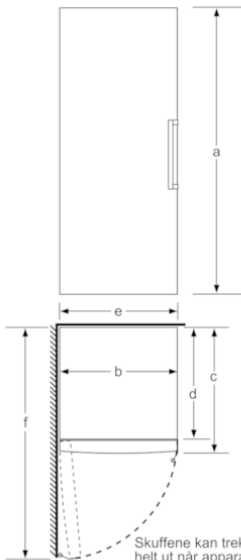

Serie | 4, Kjøleskap, inox-easyclean KSV36CI30

Skuffene kan trekkes helt ut når apparatet plasseres helt inntil en vegg.

	a	b	c	d	e	f
KSW36, GSD36	187					
KSV36, KSF36, GSN36, GSV36	186					
KSV33, GSN33, GSV33	176	60	65	58	60	119.5
KSV29, GSN29, GSV29	161					
GSV24	146					
GSN51	161					
GSN54	176	70	78	70	70	142
GSN58	191					

Mål i cm