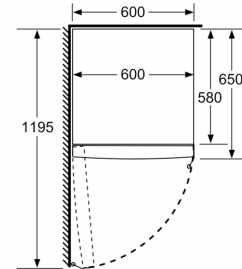

### Dimensjoner

- Mål: H 186 x B 60 x D 65 cm

### Teknisk informasjon

- Venstre, kan hengsles om
- Justerbare føtter foran, hjul bak
- Døråpningsvinkel 90°; ingen avstand til veggen nødvendig.

- a Høyde  
 b Bredder  
 c Dybde ved lukket dør uten håndtak og avstandsstykke  
 d Dybde til skapet uten avstandsstykke  
 e Bredder ved åpen dør uten håndtak  
 f Dybde ved åpen dør uten håndtak og avstandsstykke

Mål i cm

Mål i mm

Mål i mm