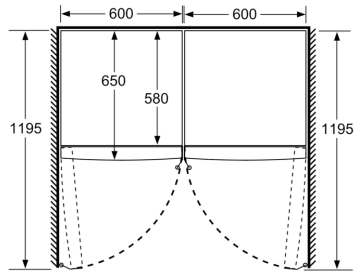

### Dimensjoner

- Mål: H 186 x B 60 x D 65 cm

### Teknisk informasjon

- Venstre, kan hengsles om
- Justerbare føtter foran, hjul bak
- Døråpningsvinkel 90°; ingen avstand til veggen nødvendig.

- a Høyde  
 b Bredder  
 c Dybde ved lukket dør uten håndtak og avstandsstykke  
 d Dybde til skapet uten avstandsstykke  
 e Bredder ved åpen dør uten håndtak  
 f Dybde ved åpen dør uten håndtak og avstandsstykke

Mål i cm

Mål i mm

Mål i mm