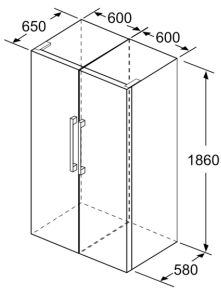

Serie 6, Kjøleskap, 186 x 60 cm, Hvit KSV36BWEF

	a	b	c	d	e	f
KSW36, GSD36	187					
KSV36, KSF36, GSN36, GSV36	186					
KSV33, GSN33, GSV33	176	60	65	58	60	119.5
KSV29, GSN29, GSV29	161					
GSV24	146					
GSN51	161					
GSN54	176	70	78	70	70	142
GSN58	191					

1. a Høyde
   b Bredder
   c Dybde ved lukket dør uten håndtak og avstandsstykke
   d Dybde til skapet uten avstandsstykke
   e Bredder ved åpen dør uten håndtak
   f Dybde ved åpen dør uten håndtak og avstandsstykke

Mål i cm

Mål i mm