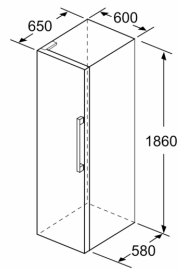

Serie 6, Kjøleskap, 186 x 60 cm, Hvit KSV36BWEF

	a	b	c	d	e	f
KSW36, GSD36	187					
KSV36, KSF36, GSN36, GSV36	186					
KSV33, GSN33, GSV33	176	60	65	58	60	119.5
KSV29, GSN29, GSV29	161					
GSV24	146					
GSN51	161					
GSN54	176	70	78	70	70	142
GSN58	191					

1. a Høyde
   b Bredder
   c Dybde ved lukket dør uten håndtak og avstandsstykke
   d Dybde til skapet uten avstandsstykke
   e Bredder ved åpen dør uten håndtak
   f Dybde ved åpen dør uten håndtak og avstandsstykke