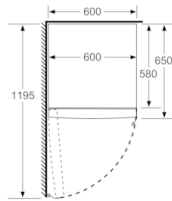

Serie | 6, Kjøleskap, 186 x 60 cm, Hvit KSV36BW3P

Mål i mm

	a	b	c	d	e	f
KSW36, GSD36	187					
KSV36, KSF36, GSN36, GSV36	186					
KSV33, GSN33, GSV33	176	60	65	58	60	119,5
KSV29, GSN29, GSV29	161					
GSV24	146					
GSN51	161					
GSN54	176	70	78	70	70	142
GSN58	191					

Mål i cm