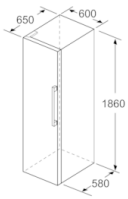

Serie | 6, Kjøleskap, 186 x 60 cm, Hvit KSV36BW3P

Mål i mm

	a	b	c	d	e	f
KSW36, GSD36	187					
KSV36, KSF36, GSN36, GSV36	186					
KSV33, GSN33, GSV33	176	60	65	58	60	119,5
KSV29, GSN29, GSV29	161					
GSV24	146					
GSN51	161					
GSN54	176	70	78	70	70	142
GSN58	191					

Mål i cm