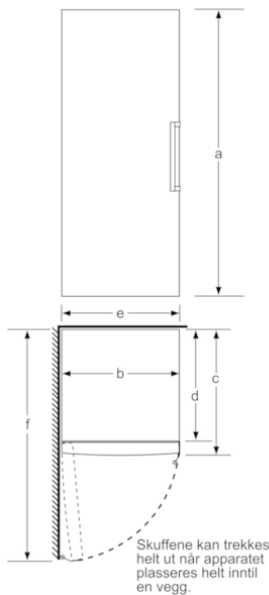

Teknisk informasjon

- Justerbare føtter foran, hjul bak
- Venstrehengslet dør, kan hengsles om

Kombinasjon

- KSV36AW41 kan kombineres med GSN36AW31

Serie | 6 Kjøleskap**Kjøleskap****hvit****KSV36AW41**

Skuffene kan trekkes helt ut
når apparatet plasseres
helt inntil en vegg.

Mål i mm