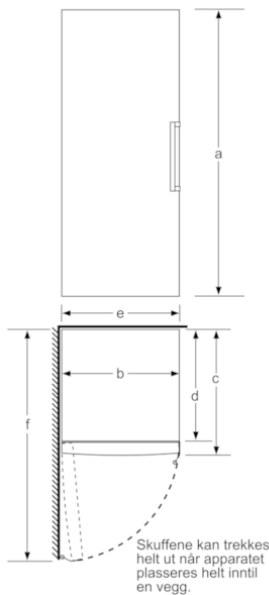

Teknisk informasjon

- Justerbare føtter foran, hjul bak
- Venstrehengslet dør, kan hengsles om

Kombinasjon

- KSV36AW31 kan kombineres med GSN36AW31

Serie | 6 Kjøleskap**Kjøleskap****hvit****KSV36AW31**

Skuffene kan trekkes helt ut
når apparatet plasseres
helt inntil en vegg.

Mål i mm