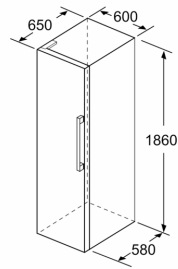

Dimensjoner

- Mål: H 186 x B 60 x D 65 cm

Teknisk informasjon

- Venstre, kan hengsles om
- Justerbare føtter foran, hjul bak
- Døråpningsvinkel 90°; ingen avstand til veggen nødvendig.

**Serie 6, Kjøleskap, 186 x 60 cm,
Rustfritt stål easy clean
KSV36AIEP**

- a Høyde
- b Bredde
- c Dybde ved lukket dør uten håndtak og avstandsstykke
- d Dybde til skapet uten avstandsstykke
- e Bredde ved åpen dør uten håndtak
- f Dybde ved åpen dør uten håndtak og avstandsstykke