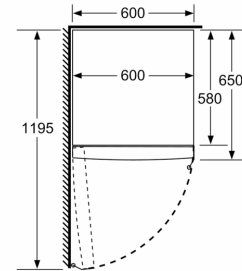

Dimensjoner

- Mål: H 186 x B 60 x D 65 cm

Teknisk informasjon

- Venstre, kan hengsles om
- Justerbare føtter foran, hjul bak
- Døråpningsvinkel 90°; ingen avstand til veggen nødvendig.

**Serie 6, Kjøleskap, 186 x 60 cm,
Rustfritt stål easy clean
KSV36AIEP**

- a Høyde
- b Bredde
- c Dybde ved lukket dør uten håndtak og avstandsstykke
- d Dybde til skapet uten avstandsstykke
- e Bredde ved åpen dør uten håndtak
- f Dybde ved åpen dør uten håndtak og avstandsstykke

Mål i cm

Mål i mm

Mål i mm