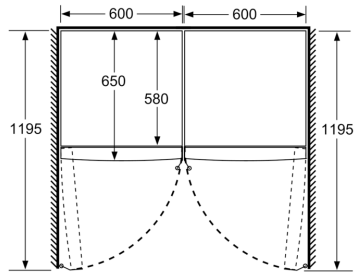

Dimensjoner

- Mål: H 186 x B 60 x D 65 cm

Teknisk informasjon

- Venstre, kan hengsles om
- Justerbare føtter foran, hjul bak
- Døråpningsvinkel 90°; ingen avstand til veggen nødvendig.

**Serie 6, Kjøleskap, 186 x 60 cm,
Rustfritt stål easy clean
KSV36AIEP**

- a Høyde
- b Bredde
- c Dybde ved lukket dør uten håndtak og avstandsstykke
- d Dybde til skapet uten avstandsstykke
- e Bredde ved åpen dør uten håndtak
- f Dybde ved åpen dør uten håndtak og avstandsstykke

Mål i cm

Mål i mm

Mål i mm