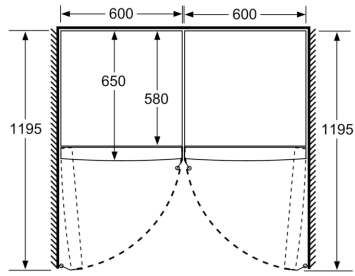

Dimensjoner

- Mål: H 186 x B 60 x D 65 cm

Teknisk informasjon

- Venstre, kan hengsles om
- Justerbare føtter foran, hjul bak
- Døråpningsvinkel 90°; ingen avstand til veggen nødvendig.

**Serie 6, Kjøleskap, 186 x 60 cm,
Rustfritt stål easy clean
KSV36AIDP**

- a Høyde
- b Bredde
- c Dybde ved lukket dør uten håndtak og avstandsstykke
- d Dybde til skapet uten avstandsstykke
- e Bredde ved åpen dør uten håndtak
- f Dybde ved åpen dør uten håndtak og avstandsstykke

Mål i cm

Mål i mm

Mål i mm