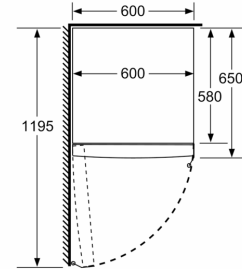

Dimensjoner

- Mål: H 186 x B 60 x D 65 cm

Teknisk informasjon

- Venstre, kan hengsles om
- Justerbare føtter foran, hjul bak
- Døråpningsvinkel 90°; ingen avstand til veggen nødvendig.

**Serie 6, Kjøleskap, 186 x 60 cm,
Rustfritt stål easy clean
KSV36AIDP**

- a Høyde
- b Bredde
- c Dybde ved lukket dør uten håndtak og avstandsstykke
- d Dybde til skapet uten avstandsstykke
- e Bredde ved åpen dør uten håndtak
- f Dybde ved åpen dør uten håndtak og avstandsstykke

Mål i cm

Mål i mm

Mål i mm