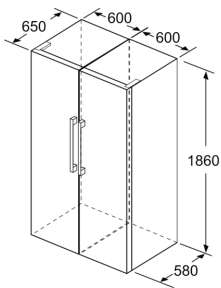

Dimensjoner

- Mål: H 186 x B 60 x D 65 cm

Teknisk informasjon

- Venstre, kan hengsles om
- Justerbare føtter foran, hjul bak
- Døråpningsvinkel 90°; ingen avstand til veggen nødvendig.

**Serie 6, Kjøleskap, 186 x 60 cm,
Rustfritt stål easy clean
KSV36AIDP**

- a Høyde
- b Bredde
- c Dybde ved lukket dør uten håndtak og avstandsstykke
- d Dybde til skapet uten avstandsstykke
- e Bredde ved åpen dør uten håndtak
- f Dybde ved åpen dør uten håndtak og avstandsstykke

Mål i cm

Mål i mm

Mål i mm