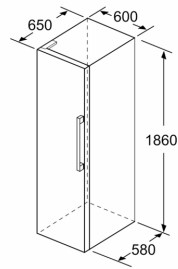

Dimensjoner

- Mål: H 186 x B 60 x D 65 cm

Teknisk informasjon

- Venstre, kan hengsles om
- Justerbare føtter foran, hjul bak
- Døråpningsvinkel 90°; ingen avstand til veggen nødvendig.

**Serie 6, Kjøleskap, 186 x 60 cm,
Rustfritt stål easy clean
KSV36AIDP**

- a Høyde
- b Bredde
- c Dybde ved lukket dør uten håndtak og avstandsstykke
- d Dybde til skapet uten avstandsstykke
- e Bredde ved åpen dør uten håndtak
- f Dybde ved åpen dør uten håndtak og avstandsstykke