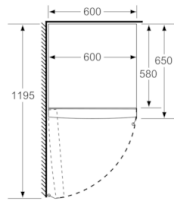

**Serie | 6, Kjøleskap, 186 x 60 cm, inox-easyclean
KSV36AI3P**

Mål i mm

	a	b	c	d	e	f
KSW36, GSD36	187					
KSV36, KSF36, GSN36, GSV36	186					
KSV33, GSN33, GSV33	176	60	65	58	60	119.5
KSV29, GSN29, GSV29	161					
GSV24	146					
GSN51	161					
GSN54	176	70	78	70	70	142
GSN58	191					

Mål i cm