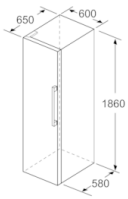

**Serie | 6, Kjøleskap, 186 x 60 cm, inox-easyclean
KSV36AI3P**

Mål i mm

	a	b	c	d	e	f
KSW36, GSD36	187					
KSV36, KSF36, GSN36, GSV36	186					
KSV33, GSN33, GSV33	176	60	65	58	60	119.5
KSV29, GSN29, GSV29	161					
GSV24	146					
GSN51	161					
GSN54	176	70	78	70	70	142
GSN58	191					

Mål i cm