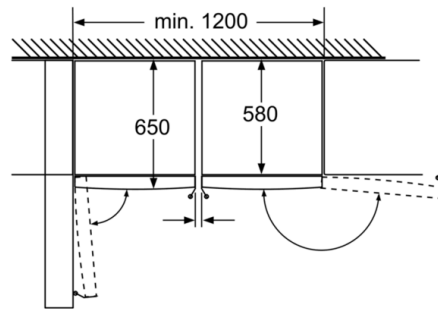

Teknisk informasjon

- Justerbare føtter foran, hjul bak
- Venstrehengslet dør, kan hengsles om

Kombinasjon

- KSV36AI31 kan kombineres med GSN36AI31

Serie | 6, Kjøleskap, inox-easyclean KSV36AI31

Skuffene kan trekkes helt ut når apparatet plasseres helt inntil en vegg.

a Høyde
b Brekke
c Dybde ved lukket dør uten håndtak og avstandsstykke
d Dybde til skapet uten avstandsstykke
e Brekke ved åpen dør uten håndtak
f Dybde ved åpen dør uten håndtak og avstandsstykke

Mål i cm

Skuffene kan trekkes helt ut når apparatet plasseres helt inntil en vegg.

Mål i mm