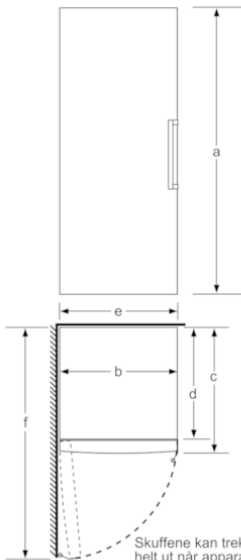

Teknisk informasjon

- Justerbare føtter foran, hjul bak
- Venstrehengslet dør, kan hengsles om

Kombinasjon

- KSV36AI31 kan kombineres med GSN36AI31

Serie | 6, Kjøleskap, inox-easyclean KSV36AI31

Skuffene kan trekkes helt ut når apparatet plasseres helt inntil en vegg.