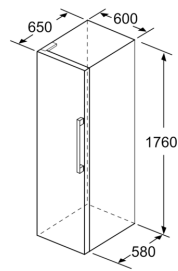

Dimensjoner

- Mål: H 176 x B 60 x D 65 cm

Tilbehør:

- 3 x Eggholder

Serie 4, Kjøleskap, 176 x 60 cm, Inox-look KSV33VLEP

	a	b	c	d	e	f
KSW36, GSD36	187					
KSV36, KSF36, GSN36, GSV36	186					
KSV33, GSN33, GSV33	176	60	65	58	60	119.5
KSV29, GSN29, GSV29	161					
GSV24	146					
GSN51	161					
GSN54	176	70	78	70	70	142
GSN58	191					

- a Høyde
- b Bredde
- c Dybde ved lukket dør uten håndtak og avstandsstykke
- d Dybde til skapet uten avstandsstykke
- e Bredde ved åpen dør uten håndtak
- f Dybde ved åpen dør uten håndtak og avstandsstykke

Mål i cm

Mål i mm