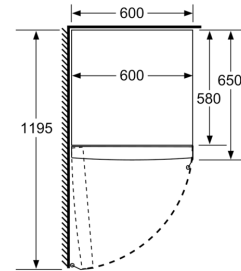

Dimensjoner

- Mål: H 176 x B 60 x D 65 cm

Tilbehør:

- 3 x Eggholder

Serie 4, Kjøleskap, 176 x 60 cm, Inox-look KSV33VLEP

	a	b	c	d	e	f
KSW36, GSD36	187					
KSV36, KSF36, GSN36, GSV36	186					
KSV33, GSN33, GSV33	176	60	65	58	60	119.5
KSV29, GSN29, GSV29	161					
GSV24	146					
GSN51	161					
GSN54	176	70	78	70	70	142
GSN58	191					

- a Høyde
- b Bredde
- c Dybde ved lukket dør uten håndtak og avstandsstykke
- d Dybde til skapet uten avstandsstykke
- e Bredde ved åpen dør uten håndtak
- f Dybde ved åpen dør uten håndtak og avstandsstykke

Mål i cm

Mål i mm