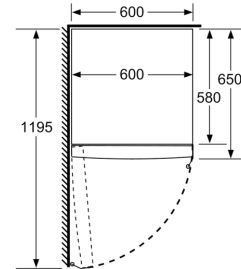

Dimensjoner

- Mål: H 161 x B 60 x D 65 cm

Serie 2, Kjøleskap, 161 x 60 cm, Hvit KSV29NWEF

	a	b	c	d	e	f
KSW36, GSD36	187					
KSV36, KSF36, GSN36, GSV36	186					
KSV33, GSN33, GSV33	176	60	65	58	60	119.5
KSV29, GSN29, GSV29	161					
GSV24	146					
GSN51	161					
GSN54	176	70	78	70	70	142
GSN58	191					

- a Høyde
- b Bredder
- c Dybde ved lukket dør uten håndtak og avstandsstykke
- d Dybde til skapet uten avstandsstykke
- e Bredder ved åpen dør uten håndtak
- f Dybde ved åpen dør uten håndtak og avstandsstykke

Mål i cm

Mål i mm