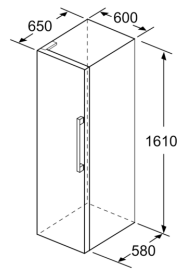

Dimensjoner

- Mål: H 161 x B 60 x D 65 cm

Serie 2, Kjøleskap, 161 x 60 cm, Hvit KSV29NWEF

	a	b	c	d	e	f
KSW36, GSD36	187					
KSV36, KSF36, GSN36, GSV36	186					
KSV33, GSN33, GSV33	176	60	65	58	60	119.5
KSV29, GSN29, GSV29	161					
GSV24	146					
GSN51	161					
GSN54	176	70	78	70	70	142
GSN58	191					

- a Høyde
- b Bredder
- c Dybde ved lukket dør uten håndtak og avstandsstykke
- d Dybde til skapet uten avstandsstykke
- e Bredder ved åpen dør uten håndtak
- f Dybde ved åpen dør uten håndtak og avstandsstykke