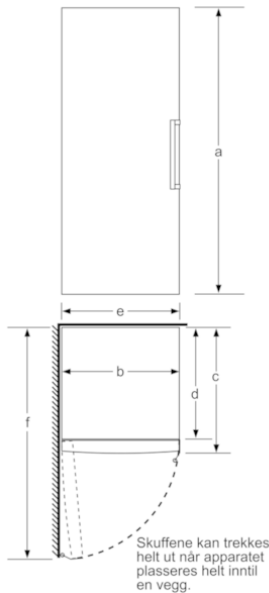

Serie | 8 Kjøleskap

Kjøleskap, 186 cm

hvit

KSF36PW30

Skuffene kan trekkes helt ut
når apparatet plasseres
helt inntil en vegg.

Mål i mm