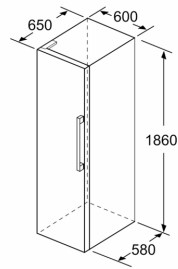

Dimensjoner

- Mål: H 186 x B 60 x D 65 cm

Teknisk informasjon

- Venstre, kan hengsles om
- Justerbare føtter foran, hjul bak
- Døråpningsvinkel 90°; ingen avstand til veggen nødvendig.

**Serie 8, Kjøleskap, 186 x 60 cm,
Rustfritt stål easy clean
KSF36PIDP**

- a Høyde
- b Bredden
- c Dybde ved lukket dør uten håndtak og avstandsstykke
- d Dybde til skapet uten avstandsstykke
- e Bredden ved åpen dør uten håndtak
- f Dybde ved åpen dør uten håndtak og avstandsstykke