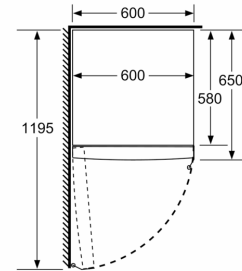

Dimensjoner

- Mål: H 186 x B 60 x D 65 cm

Teknisk informasjon

- Venstre, kan hengsles om
- Justerbare føtter foran, hjul bak
- Døråpningsvinkel 90°; ingen avstand til veggen nødvendig.

**Serie 8, Kjøleskap, 186 x 60 cm,
Rustfritt stål easy clean
KSF36PIDP**

- a Høyde
- b Bredden
- c Dybde ved lukket dør uten håndtak og avstandsstykke
- d Dybde til skapet uten avstandsstykke
- e Bredden ved åpen dør uten håndtak
- f Dybde ved åpen dør uten håndtak og avstandsstykke

Mål i cm

Mål i mm

Mål i mm