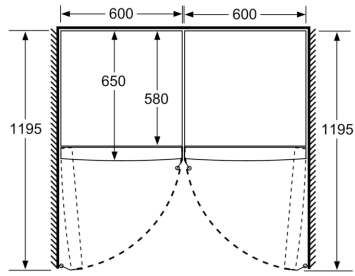

Dimensjoner

- Mål: H 186 x B 60 x D 65 cm

Teknisk informasjon

- Venstre, kan hengsles om
- Justerbare føtter foran, hjul bak
- Døråpningsvinkel 90°; ingen avstand til veggen nødvendig.

**Serie 8, Kjøleskap, 186 x 60 cm,
Rustfritt stål easy clean
KSF36PIDP**

- a Høyde
- b Bredden
- c Dybde ved lukket dør uten håndtak og avstandsstykke
- d Dybde til skapet uten avstandsstykke
- e Bredden ved åpen dør uten håndtak
- f Dybde ved åpen dør uten håndtak og avstandsstykke

Mål i cm

Mål i mm

Mål i mm