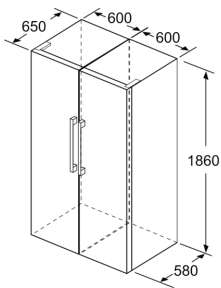

Dimensjoner

- Mål: H 186 x B 60 x D 65 cm

Teknisk informasjon

- Venstre, kan hengsles om
- Justerbare føtter foran, hjul bak
- Døråpningsvinkel 90°; ingen avstand til veggen nødvendig.

**Serie 8, Kjøleskap, 186 x 60 cm,
Rustfritt stål easy clean
KSF36PIDP**

- a Høyde
- b Bredden
- c Dybde ved lukket dør uten håndtak og avstandsstykke
- d Dybde til skapet uten avstandsstykke
- e Bredden ved åpen dør uten håndtak
- f Dybde ved åpen dør uten håndtak og avstandsstykke

Mål i cm

Mål i mm

Mål i mm