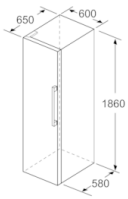

**Serie | 8, Kjøleskap, 186 x 60 cm, inox-easyclean
KSF36PI3P**

Mål i mm

	a	b	c	d	e	f
KSW36, GSD36	187					
KSV36, KSF36, GSN36, GSV36	186					
KSV33, GSN33, GSV33	176	60	65	58	60	119.5
KSV29, GSN29, GSV29	161					
GSV24	146					
GSN51	161					
GSN54	176	70	78	70	70	142
GSN58	191					

Mål i cm