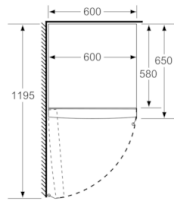

**Serie | 8, Kjøleskap, 186 x 60 cm, inox-easyclean
KSF36PI3P**

Mål i mm

	a	b	c	d	e	f
KSW36, GSD36	187					
KSV36, KSF36, GSN36, GSV36	186					
KSV33, GSN33, GSV33	176	60	65	58	60	119.5
KSV29, GSN29, GSV29	161					
GSV24	146					
GSN51	161					
GSN54	176	70	78	70	70	142
GSN58	191					

Mål i cm