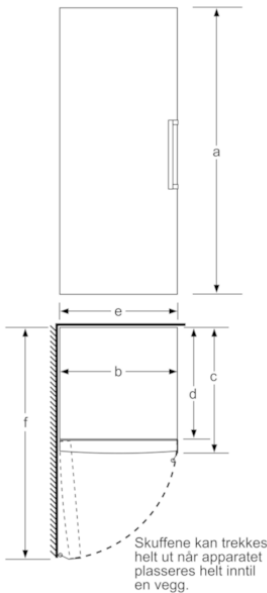

#### **Teknisk informasjon**

- Justerbare føtter foran, hjul bak
- Venstrehengslet dør, kan hengsles om

#### **Kombinasjon**

- KSF36PI30 kan kombineres med GSN36AI31

**Serie | 8 Kjøleskap**

**Kjøleskap, 186 cm**  
**rustfritt stål - EasyClean**  
**KSF36PI30**

Skuffene kan trekkes helt ut  
når apparatet plasseres  
helt inntil en vegg.

Mål i mm