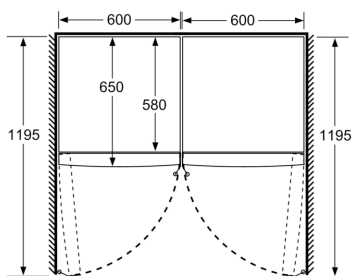

Kjøledele

- Dynamisk kjøling via integrert ventilator
- Automatisk avriming
- 7 hyller av sikkerhetsglass, hvorav 5 er høydejusterbare, 6 transparente glassplater
- Forkrommet flaskestativ

Dimensjoner

- Mål: H 186 x B 60 x D 65 cm

Teknisk informasjon

- Venstre, kan hengsles om
- Justerbare føtter foran, hjul bak
- Døråpningsvinkel 90°; ingen avstand til veggen nødvendig.

**iQ300, Kjøleskap, 186 x 60 cm,
Hvit
KS36VVWEP**

Måltegninger

Mål i cm

Mål i mm

Mål i mm