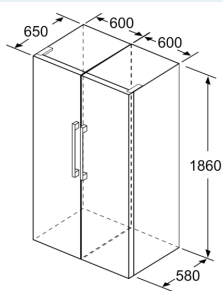

**iQ300, Kjøleskap, 186 x 60 cm,
Hvit
KS36VVWEP**

Måltegninger

	a	b	c	d	e	f
KSW36, GSD36	187					
KSV36, KSF36, GSN36, GSV36	186					
KSV33, GSN33, GSV33	176	60	65	58	60	119.5
KSV29, GSN29, GSV29	161					
GSV24	146					
GSN51	161					
GSN54	176	70	78	70	70	142
GSN58	191					

- a Høyde
- b Brekke
- c Dybde ved lukket dør uten håndtak og avstandsstykke
- d Dybde til skapet uten avstandsstykke
- e Brekke ved åpen dør uten håndtak
- f Dybde ved åpen dør uten håndtak og avstandsstykke

Mål i cm

Mål i mm

Mål i mm