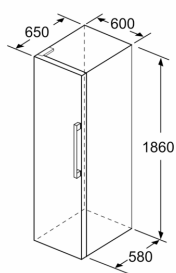

**iQ300, Kjøleskap, 186 x 60 cm,
Hvit
KS36VVWEP**

Måltegninger

	a	b	c	d	e	f
KSW36, GSD36	187					
KSV36, KSF36, GSN36, GSV36	186					
KSV33, GSN33, GSV33	176	60	65	58	60	119.5
KSV29, GSN29, GSV29	161					
GSV24	146					
GSN51	161					
GSN54	176	70	78	70	70	142
GSN58	191					

- a Høyde
- b Brekke
- c Dybde ved lukket dør uten håndtak og avstandsstykke
- d Dybde til skapet uten avstandsstykke
- e Brekke ved åpen dør uten håndtak
- f Dybde ved åpen dør uten håndtak og avstandsstykke

Mål i cm

Mål i mm