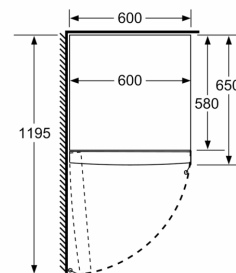

Kjøledele

- Dynamisk kjøling via integrert ventilator
- Automatisk avriming
- 7 hyller av sikkerhetsglass, hvorav 5 er høydejusterbare, 6 transparente glassplater
- Forkrommet flaskestativ

Dimensjoner

- Mål: H 186 x B 60 x D 65 cm

Teknisk informasjon

- Venstre, kan hengsles om
- Justerbare føtter foran, hjul bak
- Døråpningsvinkel 90°; ingen avstand til veggen nødvendig.

**iQ300, Kjøleskap, 186 x 60 cm,
Hvit
KS36VVWEP**

Måltegninger

- a Høyde
- b Brekke
- c Dybde ved lukket dør uten håndtak og avstandsstykke
- d Dybde til skapet uten avstandsstykke
- e Brekke ved åpen dør uten håndtak
- f Dybde ved åpen dør uten håndtak og avstandsstykke

Mål i cm

Mål i mm

Mål i mm