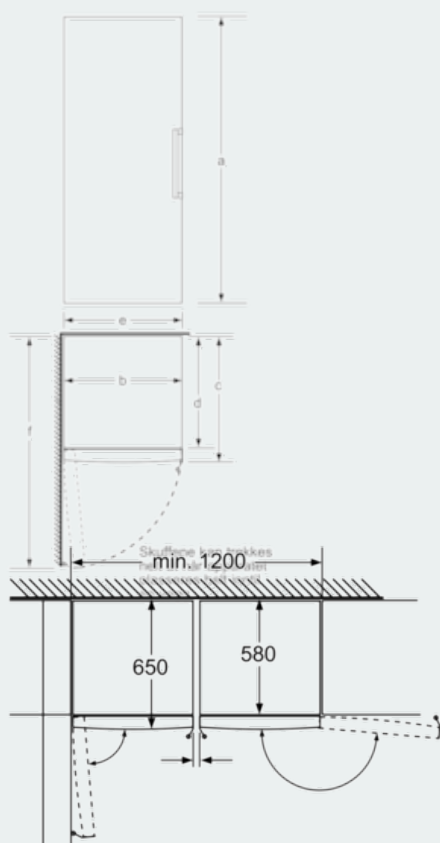

iQ300, Kjøleskap, hvit KS36VVW30

Måltegninger

Skuffene kan trekkes helt ut
når apparatet plasseres
helt inntil en vegg.

Mål i mm

	a	b	c	d	e	f
KSW36, GSD36	187					
KSV36, KSF36, GSN36, GSV36	186					
KSV33, GSN33, GSV33	176	60	65	58	60	119.5
KSV29, GSN29, GSV29	161					
GSV24	146					
GSN51	161					
GSN54	176	70	78	70	70	142
GSN58	191					

Mål i cm