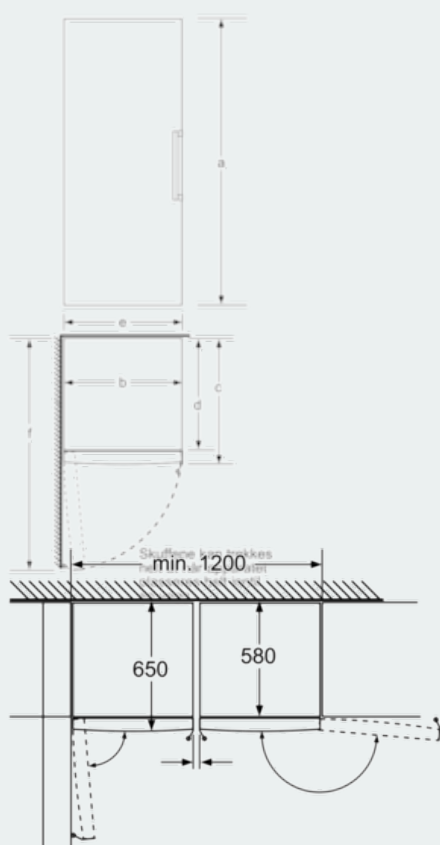

iQ300, Kjøleskap, inox-easyclean KS36VVI30

Måltegninger

Skuffene kan trekkes helt ut
når apparatet plasseres
helt inntil en vegg.

Mål i mm

	a	b	c	d	e	f
KSW36, GSD36	187					
KSV36, KSF36, GSN36, GSV36	186					
KSV33, GSN33, GSV33	176	60	65	58	60	119.5
KSV29, GSN29, GSV29	161					
GSV24	146					
GSN51	161					
GSN54	176	70	78	70	70	142
GSN58	191					

Mål i cm