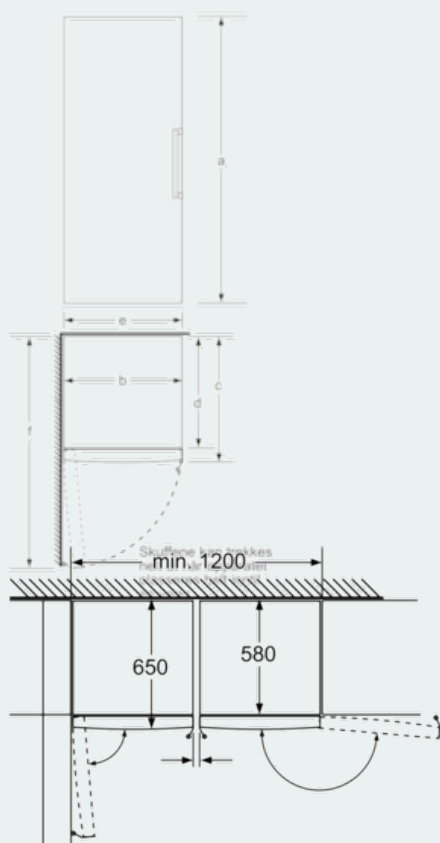

iQ100, Kjøleskap, hvit KS36VNW30

Måltegninger

Skuffene kan trekkes helt ut
når apparatet plasseres
helt inntil en vegg.

Mål i mm

	a	b	c	d	e	f
KSW36, GSD36	187					
KSV36, KSF36, GSN36, GSV36	186					
KSV33, GSN33, GSV33	176	60	65	58	60	119.5
KSV29, GSN29, GSV29	161					
GSV24	146					
GSN51	161					
GSN54	176	70	78	70	70	142
GSN58	191					

Mål i cm