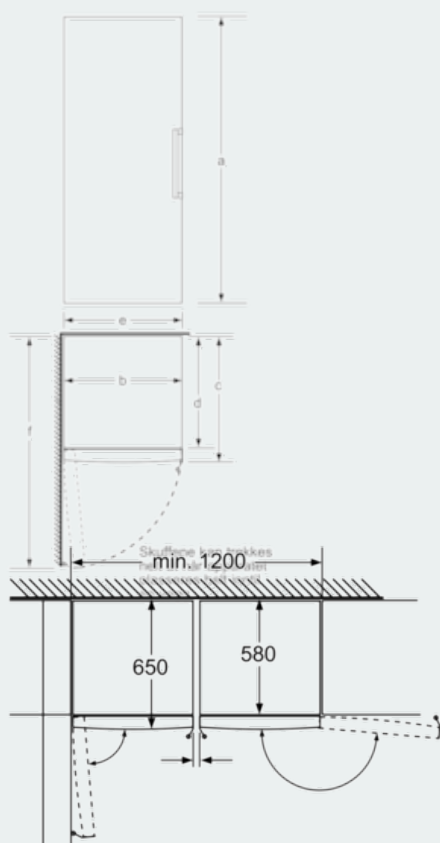

iQ500, Kjøleskap, hvit KS36VMW31

Måltegninger

Skuffene kan trekkes helt ut
når apparatet plasseres
helt inntil en vegg.

Mål i mm

	a	b	c	d	e	f
KSW36, GSD36	187					
KSV36, KSF36, GSN36, GSV36	186					
KSV33, GSN33, GSV33	176	60	65	58	60	119.5
KSV29, GSN29, GSV29	161					
GSV24	146					
GSN51	161					
GSN54	176	70	78	70	70	142
GSN58	191					

Mål i cm