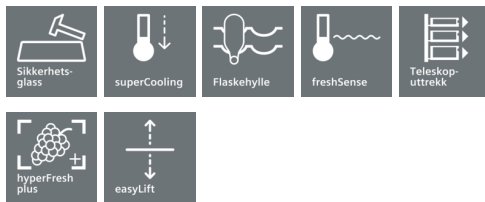

iQ500, Kjøleskap, hvit KS36VMW31

A++

Inkludert tilbehør

1 x Eggholder

Kjøleskap med hyperFresh plus skuff som holder frukt og grønnsaker friskt opptil to ganger lengre; touchControl tillater nøyaktig temperaturjustering på en enkel måte.

- ✓ hyperFresh plus skuffen med fuktighetsregulering holder frukt og grønnsaker friske opptil to ganger lengre.
- ✓ touchControl: still inn alle funksjoner enkelt og nøyaktig med bare en lett berøring.
- ✓ Kjøleskap med A++: svært energieffektivt.
- ✓ Med en åpningsvinkel på 90° kan plasseres ved alle vegger eller nisjer

4 242003 643730

iQ500, Kjøleskap, hvit KS36VMW31

Beskrivelse

Ytelse og forbruk

- Energieffektivitet: A++ på en skala fra A+++ till D, 112 kWh/år
- Nytteløst volum totalt: 346 l

Design og komfort

- Elektronisk temperaturregulering med digitalt display
- Dynamisk kjøling via integrert ventilator
- airFresh filter: nøytraliserer uønsket lukt.
- Akustisk varsling ved åpen dør
- Døråpningsvinkel 90°
- Vertikalt håndtak rustfritt stål
- LED-belysning - effektiv belysning med lang levetid

Kjøledel

- superKjøle med automatisk tilbakestilling: ekstra rask nedkjøling av matvarer
- FreshSense: intelligent sensortechnologi gir jevn temperatur
- 1 hyperFresh plus skuff med fuktighetsregulering: holder frukt og grønnsaker friskt og vitaminrikt opp til to ganger lenger.
- 1 freshBoxes på teleskopskinner
- 7 hyller av sikkerhetsglass, hvorav 5 er høydejusterbare, og 4 gjennomsiktige glassplater
- 5 dørhyller, hvorav 1 med easyLift og smør- og osteboks
- Forkrommet flaskestativ