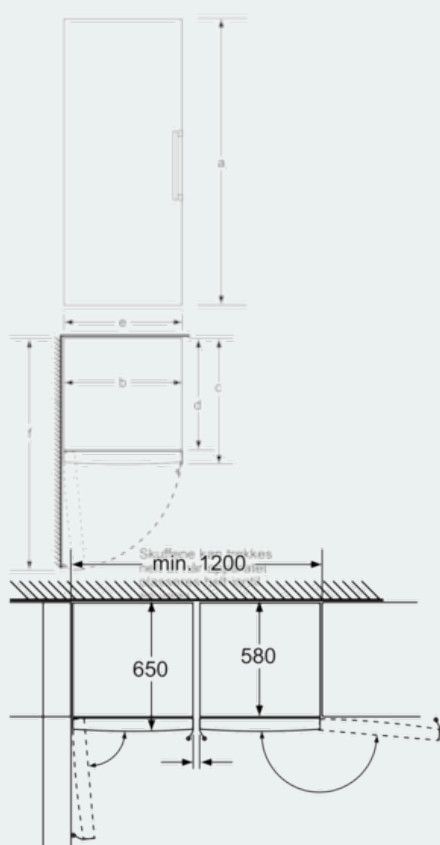

iQ500, Kjøleskap, inox-easyclean KS36VMI31

Måltegninger

Skuffene kan trekkes helt ut
når apparatet plasseres
helt inntil en vegg.

Mål i mm

	a	b	c	d	e	f
KSW36, GSD36	187					
KSV36, KSF36, GSN36, GSV36	186					
KSV33, GSN33, GSV33	176	60	65	58	60	119.5
KSV29, GSN29, GSV29	161					
GSV24	146					
GSN51	161					
GSN54	176	70	78	70	70	142
GSN58	191					

Mål i cm