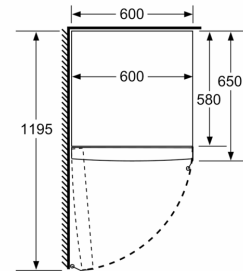

iQ300, Kjøleskap, 186 x 60 cm, Hvit KS36VGWDP

Måltegninger

	a	b	c	d	e	f
KSW36, GSD36	187					
KSV36, KSF36, GSN36, GSV36	186					
KSV33, GSN33, GSV33	176	60	65	58	60	119.5
KSV29, GSN29, GSV29	161					
GSV24	146					
GSN51	161					
GSN54	176	70	78	70	70	142
GSN58	191					

- a Høyde
- b Bredden
- c Dybde ved lukket dør uten håndtak og avstandsstykke
- d Dybde til skapet uten avstandsstykke
- e Bredden ved åpen dør uten håndtak
- f Dybde ved åpen dør uten håndtak og avstandsstykke

Mål i cm

Mål i mm