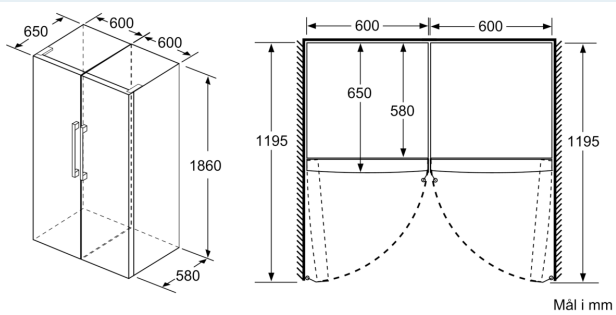

#### Dimensjoner

- Mål: H 186 x B 60 x D 65 cm

### Måltegninger

	a	b	c	d	e	f
KSW36, GSD36	187					
KSV36, KSF36, GSN36, GSV36	186					
KSV33, GSN33, GSV33	176	60	65	58	60	119.5
KSV29, GSN29, GSV29	161					
GSV24	146					
GSN51	161					
GSN54	176	70	78	70	70	142
GSN58	191					

- a Høyde
- b Bredden
- c Dybde ved lukket dør uten håndtak og avstandsstykke
- d Dybde til skapet uten avstandsstykke
- e Bredden ved åpen dør uten håndtak
- f Dybde ved åpen dør uten håndtak og avstandsstykke

Mål i cm

Mål i mm

Mål i mm