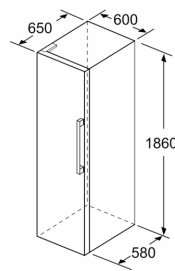

iQ300, Kjøleskap, 186 x 60 cm, Hvit KS36VGWDP

Måltegninger

	a	b	c	d	e	f
KSW36, GSD36	187					
KSV36, KSF36, GSN36, GSV36	186					
KSV33, GSN33, GSV33	176	60	65	58	60	119.5
KSV29, GSN29, GSV29	161					
GSV24	146					
GSN51	161					
GSN54	176	70	78	70	70	142
GSN58	191					

- a Høyde
- b Bredden
- c Dybde ved lukket dør uten håndtak og avstandsstykke
- d Dybde til skapet uten avstandsstykke
- e Bredden ved åpen dør uten håndtak
- f Dybde ved åpen dør uten håndtak og avstandsstykke

Mål i cm

Mål i mm