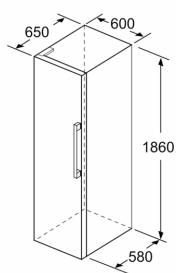

iQ300, Kjøleskap, 186 x 60 cm, Inox-easyclean KS36VGIDP

Måltegninger

	a	b	c	d	e	f
KSW36, GSD36	187					
KSV36, KSF36, GSN36, GSV36	186					
KSV33, GSN33, GSV33	176	60	65	58	60	119.5
KSV29, GSN29, GSV29	161					
GSV24	146					
GSN51	161					
GSN54	176	70	78	70	70	142
GSN58	191					

- a Høyde
- b Bredde
- c Dybde ved lukket dør uten håndtak og avstandsstykke
- d Dybde til skapet uten avstandsstykke
- e Bredde ved åpen dør uten håndtak
- f Dybde ved åpen dør uten håndtak og avstandsstykke

Mål i cm

Mål i mm