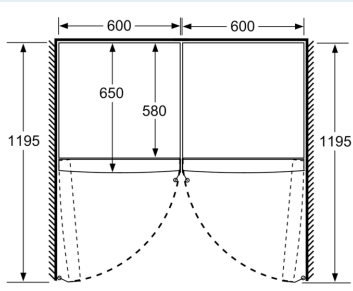

#### Dimensjoner

- Mål: H 186 x B 60 x D 65 cm

### Måltegninger

	a	b	c	d	e	f
KSW36, GSD36	187					
KSV36, KSF36, GSN36, GSV36	186					
KSV33, GSN33, GSV33	176	60	65	58	60	119.5
KSV29, GSN29, GSV29	161					
GSV24	146					
GSN51	161					
GSN54	176	70	78	70	70	142
GSN58	191					

- a Høyde
- b Bredde
- c Dybde ved lukket dør uten håndtak og avstandsstykke
- d Dybde til skapet uten avstandsstykke
- e Bredde ved åpen dør uten håndtak
- f Dybde ved åpen dør uten håndtak og avstandsstykke

Mål i cm

Mål i mm

Mål i mm