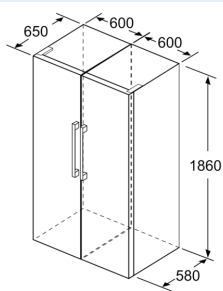

#### Dimensjoner

- Mål: H 186 x B 60 x D 65 cm

### Måltegninger

	a	b	c	d	e	f
KSW36, GSD36	187					
KSV36, KSF36, GSN36, GSV36	186					
KSV33, GSN33, GSV33	176	60	65	58	60	119.5
KSV29, GSN29, GSV29	161					
GSV24	146					
GSN51	161					
GSN54	176	70	78	70	70	142
GSN58	191					

- a Høyde
- b Bredde
- c Dybde ved lukket dør uten håndtak og avstandsstykke
- d Dybde til skapet uten avstandsstykke
- e Bredde ved åpen dør uten håndtak
- f Dybde ved åpen dør uten håndtak og avstandsstykke

Mål i cm

Mål i mm

Mål i mm