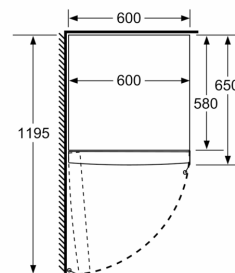

iQ300, Kjøleskap, 186 x 60 cm, Inox-easyclean KS36VGIDP

Måltegninger

	a	b	c	d	e	f
KSW36, GSD36	187					
KSV36, KSF36, GSN36, GSV36	186					
KSV33, GSN33, GSV33	176	60	65	58	60	119.5
KSV29, GSN29, GSV29	161					
GSV24	146					
GSN51	161					
GSN54	176	70	78	70	70	142
GSN58	191					

- a Høyde
- b Bredde
- c Dybde ved lukket dør uten håndtak og avstandsstykke
- d Dybde til skapet uten avstandsstykke
- e Bredde ved åpen dør uten håndtak
- f Dybde ved åpen dør uten håndtak og avstandsstykke

Mål i cm

Mål i mm