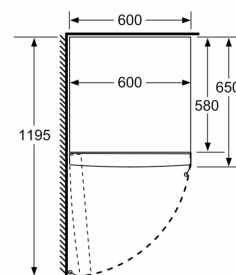

iQ300, Kjøleskap, 186 x 60 cm, Hvit KS36VFWEP

Måltegninger

	a	b	c	d	e	f
KSW36, GSD36	187					
KSV36, KSF36, GSN36, GSV36	186					
KSV33, GSN33, GSV33	176	60	65	58	60	119.5
KSV29, GSN29, GSV29	161					
GSV24	146					
GSN51	161					
GSN54	176	70	78	70	70	142
GSN58	191					

- a Høyde
- b Bredden
- c Dybde ved lukket dør uten håndtak og avstandsstykke
- d Dybde til skapet uten avstandsstykke
- e Bredden ved åpen dør uten håndtak
- f Dybde ved åpen dør uten håndtak og avstandsstykke

Mål i cm

Mål i mm