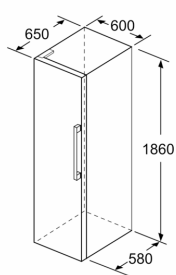

iQ300, Kjøleskap, 186 x 60 cm, Hvit KS36VFWEP

Måltegninger

	a	b	c	d	e	f
KSW36, GSD36	187					
KSV36, KSF36, GSN36, GSV36	186					
KSV33, GSN33, GSV33	176	60	65	58	60	119.5
KSV29, GSN29, GSV29	161					
GSV24	146					
GSN51	161					
GSN54	176	70	78	70	70	142
GSN58	191					

- a Høyde
- b Bredden
- c Dybde ved lukket dør uten håndtak og avstandsstykke
- d Dybde til skapet uten avstandsstykke
- e Bredden ved åpen dør uten håndtak
- f Dybde ved åpen dør uten håndtak og avstandsstykke

Mål i cm

Mål i mm