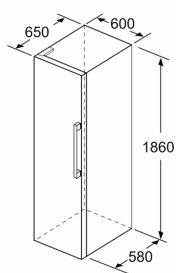

iQ300, Kjøleskap, 186 x 60 cm, Inox-easyclean KS36VFIEV

Måltegninger

	a	b	c	d	e	f
KSW36, GSD36	187					
KSV36, KSF36, GSN36, GSV36	186					
KSV33, GSN33, GSV33	176	60	65	58	60	119.5
KSV29, GSN29, GSV29	161					
GSV24	146					
GSN51	161					
GSN54	176	70	78	70	70	142
GSN58	191					

- a Høyde
- b Bredden
- c Dybde ved lukket dør uten håndtak og avstandsstykke
- d Dybde til skapet uten avstandsstykke
- e Bredden ved åpen dør uten håndtak
- f Dybde ved åpen dør uten håndtak og avstandsstykke

Mål i cm

Mål i mm