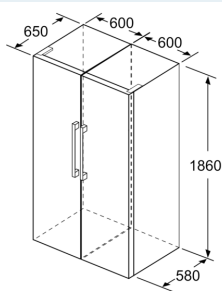

#### Dimensjoner

- Mål: H 186 x B 60 x D 65 cm

### Måltegninger

	a	b	c	d	e	f
KSW36, GSD36	187					
KSV36, KSF36, GSN36, GSV36	186					
KSV33, GSN33, GSV33	176	60	65	58	60	119.5
KSV29, GSN29, GSV29	161					
GSV24	146					
GSN51	161					
GSN54	176	70	78	70	70	142
GSN58	191					

- a Høyde
- b Bredden
- c Dybde ved lukket dør uten håndtak og avstandsstykke
- d Dybde til skapet uten avstandsstykke
- e Bredden ved åpen dør uten håndtak
- f Dybde ved åpen dør uten håndtak og avstandsstykke

Mål i cm

Mål i mm

Mål i mm