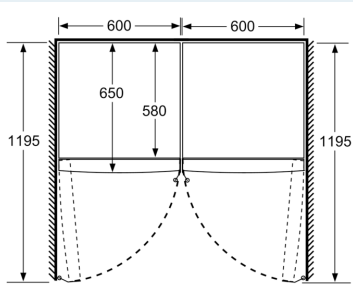

#### Dimensjoner

- Mål: H 186 x B 60 x D 65 cm

### Måltegninger

	a	b	c	d	e	f
KSW36, GSD36	187					
KSV36, KSF36, GSN36, GSV36	186					
KSV33, GSN33, GSV33	176	60	65	58	60	119.5
KSV29, GSN29, GSV29	161					
GSV24	146					
GSN51	161					
GSN54	176	70	78	70	70	142
GSN58	191					

- a Høyde
- b Bredden
- c Dybde ved lukket dør uten håndtak og avstandsstykke
- d Dybde til skapet uten avstandsstykke
- e Bredden ved åpen dør uten håndtak
- f Dybde ved åpen dør uten håndtak og avstandsstykke

Mål i cm

Mål i mm

Mål i mm