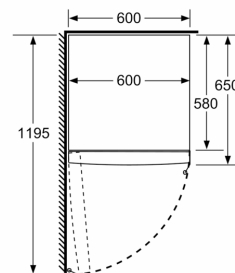

iQ300, Kjøleskap, 186 x 60 cm, Inox-easyclean KS36VFIEV

Måltegninger

	a	b	c	d	e	f
KSW36, GSD36	187					
KSV36, KSF36, GSN36, GSV36	186					
KSV33, GSN33, GSV33	176	60	65	58	60	119.5
KSV29, GSN29, GSV29	161					
GSV24	146					
GSN51	161					
GSN54	176	70	78	70	70	142
GSN58	191					

- a Høyde
- b Bredden
- c Dybde ved lukket dør uten håndtak og avstandsstykke
- d Dybde til skapet uten avstandsstykke
- e Bredden ved åpen dør uten håndtak
- f Dybde ved åpen dør uten håndtak og avstandsstykke

Mål i cm

Mål i mm