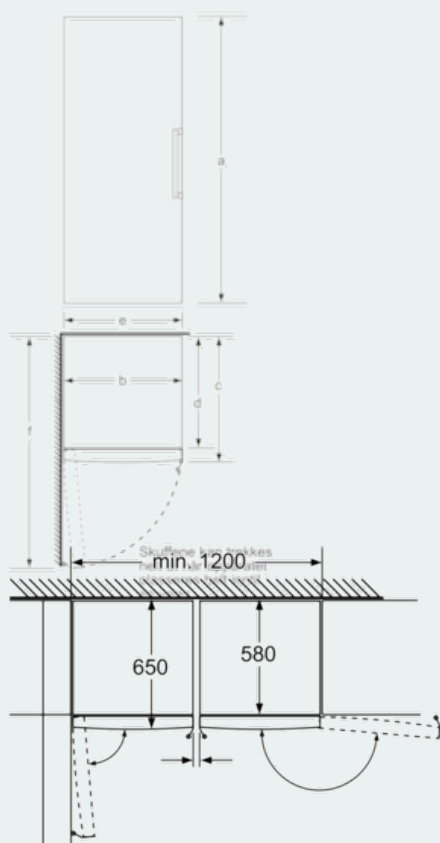

iQ300, Kjøleskap, hvit KS36VCW30

Måltegninger

Skuffene kan trekkes helt ut
når apparatet plasseres
helt inntil en vegg.

Mål i mm

	a	b	c	d	e	f
KSW36, GSD36	187					
KSV36, KSF36, GSN36, GSV36	186					
KSV33, GSN33, GSV33	176	60	65	58	60	119.5
KSV29, GSN29, GSV29	161					
GSV24	146					
GSN51	161					
GSN54	176	70	78	70	70	142
GSN58	191					

Mål i cm