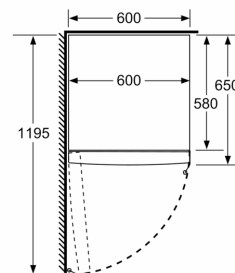

#### Dimensjoner

- Mål: H 186 x B 60 x D 65 cm

#### Teknisk informasjon

- Venstre, kan hengsles om
- Justerbare føtter foran, hjul bak
- Døråpningsvinkel 90°; ingen avstand til veggen nødvendig.
- Transporthåndtak

**iQ500, Kjøleskap, 186 x 60 cm,  
Inox-easyclean  
KS36VCIEP**

- a Høyde
- b Bredder
- c Dybde ved lukket dør uten håndtak og avstandsstykke
- d Dybde til skapet uten avstandsstykke
- e Bredder ved åpen dør uten håndtak
- f Dybde ved åpen dør uten håndtak og avstandsstykke

Mål i cm

Mål i mm

Mål i mm