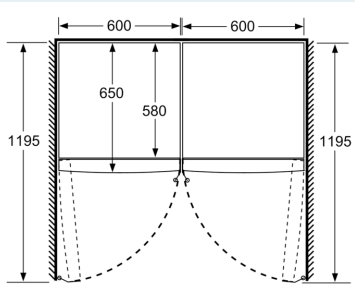

#### Dimensjoner

- Mål: H 186 x B 60 x D 65 cm

Måltegninger

	a	b	c	d	e	f
KSW36, GSD36	187					
KSV36, KSF36, GSN36, GSV36	186					
KSV33, GSN33, GSV33	176	60	65	58	60	119.5
KSV29, GSN29, GSV29	161					
GSV24	146					
GSN51	161					
GSN54	176	70	78	70	70	142
GSN58	191					

- a Høyde
- b Bredder
- c Dybde ved lukket dør uten håndtak og avstandsstykke
- d Dybde til skapet uten avstandsstykke
- e Bredder ved åpen dør uten håndtak
- f Dybde ved åpen dør uten håndtak og avstandsstykke

Mål i cm

Mål i mm

Mål i mm