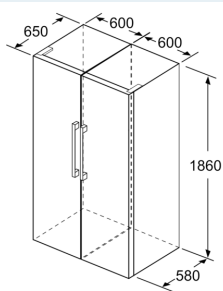

#### Dimensjoner

- Mål: H 186 x B 60 x D 65 cm

#### Teknisk informasjon

- Venstre, kan hengsles om
- Justerbare føtter foran, hjul bak
- Døråpningsvinkel 90°; ingen avstand til veggen nødvendig.
- Transporthåndtak

**iQ500, Kjøleskap, 186 x 60 cm,  
Inox-easyclean  
KS36VCIEP**

- a Høyde
- b Bredder
- c Dybde ved lukket dør uten håndtak og avstandsstykke
- d Dybde til skapet uten avstandsstykke
- e Bredder ved åpen dør uten håndtak
- f Dybde ved åpen dør uten håndtak og avstandsstykke

Mål i cm

Mål i mm

Mål i mm