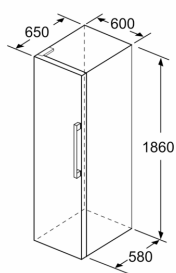

**iQ500, Kjøleskap, 186 x 60 cm,
Inox-easyclean
KS36VCIEP**

Måltegninger

	a	b	c	d	e	f
KSW36, GSD36	187					
KSV36, KSF36, GSN36, GSV36	186					
KSV33, GSN33, GSV33	176	60	65	58	60	119.5
KSV29, GSN29, GSV29	161					
GSV24	146					
GSN51	161					
GSN54	176	70	78	70	70	142
GSN58	191					

- a Høyde
- b Bredder
- c Dybde ved lukket dør uten håndtak og avstandsstykke
- d Dybde til skapet uten avstandsstykke
- e Bredder ved åpen dør uten håndtak
- f Dybde ved åpen dør uten håndtak og avstandsstykke

Mål i cm

Mål i mm