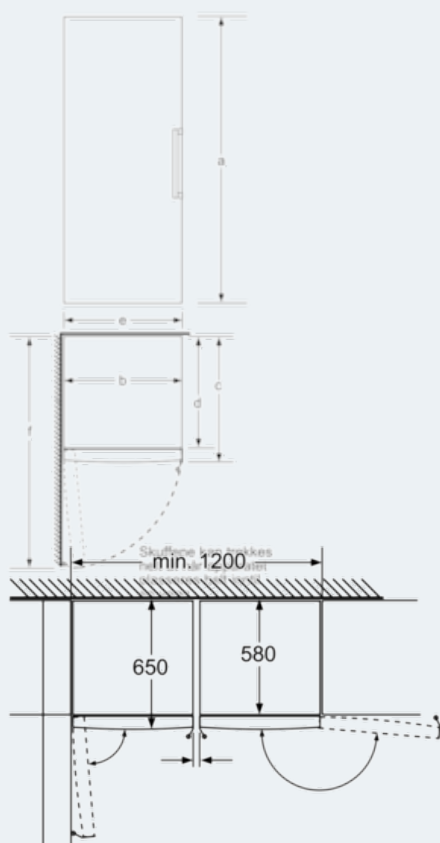

**Teknisk informasjon**

- Justerbare føtter foran, hjul bak
- Venstrehengslet dør, kan hengsles om

**Kombinasjon**

- KS36VBW30 kan kombineres med GS36NBW30

iQ500  
Kjøleskap  
hvit  
KS36VBW30

## Måltegninger

Skuffene kan trekkes helt ut  
når apparatet plasseres  
helt inntil en vegg.

Mål i mm