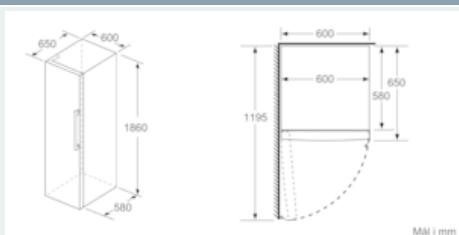

Teknisk informasjon

- Justerbare føtter foran, hjul bak
- Venstre, kan hengsles om

Kombinasjon

- GS36NBI3V

iQ500, Kjøleskap, 186 x 60 cm, inox-easyclean KS36VBI3P

Måltegninger

	a	b	c	d	e	f
KSW36, GSO36	187					
KSV36, KSF36, GSN36, GSV36	186					
KSV33, GSN33, GSV33	176	60	65	58	60	119.5
KSV29, GSN29, GSV29	161					
GSV24	146					
GSN51	161					
GSN54	176	70	78	70	70	142
GSN58	191					

a) Høyde
 b) Bredde
 c) Dybde ved lukket dør uten håndtak og avstandsstykke
 d) Dybde til skapet uten avstandsstykke
 e) Bredde ved åpen dør uten håndtak
 f) Dybde ved åpen dør uten håndtak og avstandsstykke

Mål i cm