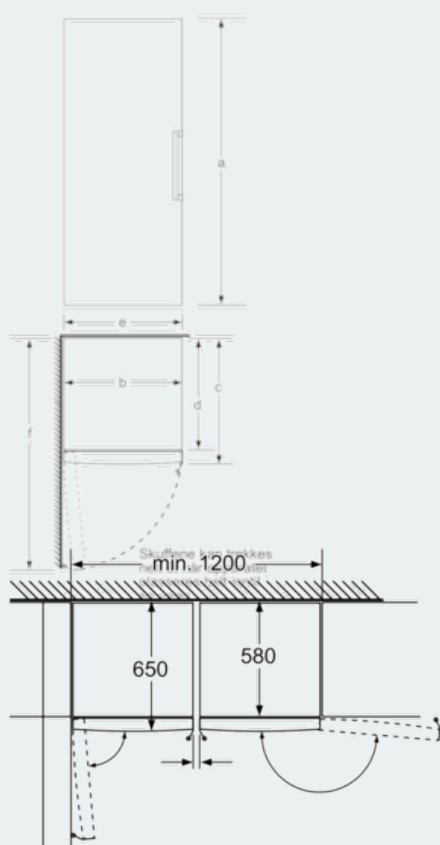

iQ500, Kjøleskap, 186 x 60 cm, inox-easyclean KS36VBI30

Måltegninger

Skuffene kan trekkes helt ut når apparatet plasseres helt inntil en vegg.

Mål i mm

	a	b	c	d	e	f
KSW36, GSD36	187					
KSV36, KSF36, GSN36, GSV36	186					
KSV33, GSN33, GSV33	176	60	65	58	60	119.5
KSV29, GSN29, GSV29	161					
GSV24	146					
GSN51	161					
GSN54	176	70	78	70	70	142
GSN58	191					

Mål i cm