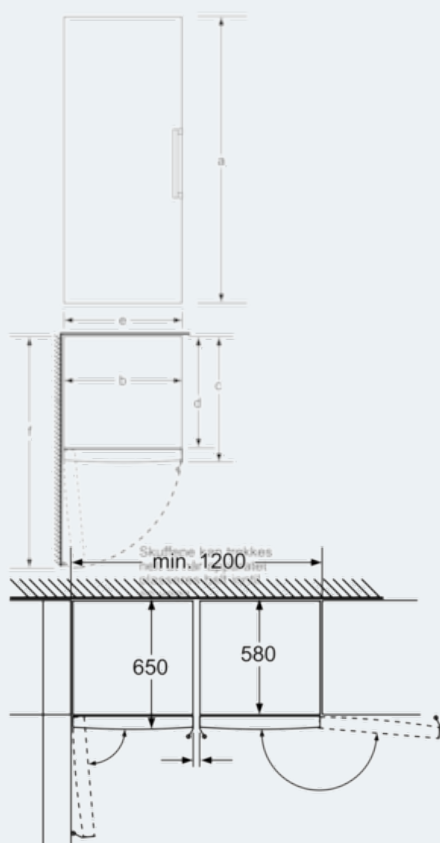

Teknisk informasjon

- Justerbare føtter foran, hjul bak
- Venstrehengslet dør, kan hengsles om

Kombinasjon

- KS36VAW41 kan kombineres med GS36NAW31

iQ500
Kjøleskap
hvit
KS36VAW41

Måltegninger

Skuffene kan trekkes helt ut
når apparatet plasseres
helt inntil en vegg.

Mål i mm