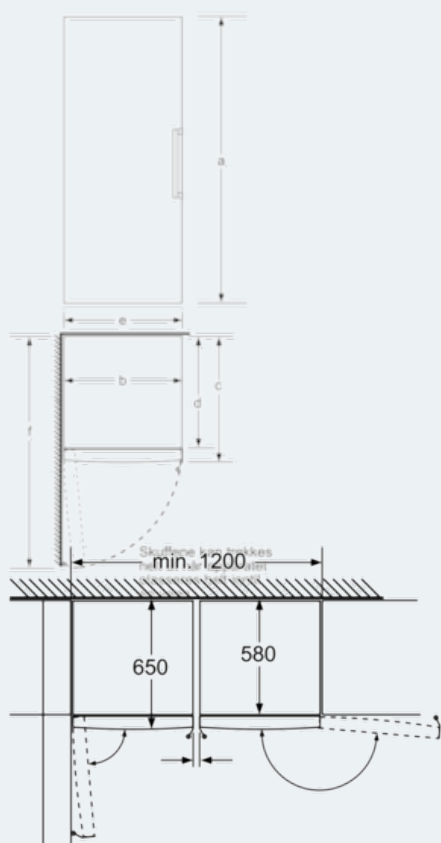

Teknisk informasjon

- Justerbare føtter foran, hjul bak
- Venstrehengslet dør, kan hengsles om

Kombinasjon

- KS36VAW31 kan kombineres med GS36NAW31

iQ500
Kjøleskap
hvit
KS36VAW31

Måltegninger

Skuffene kan trekkes helt ut
når apparatet plasseres
helt inntil en vegg.

Mål i mm