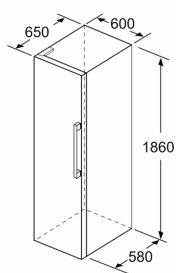

iQ500, Kjøleskap, 186 x 60 cm, Inox-easyclean KS36VAIDP

Måltegninger

	a	b	c	d	e	f
KSW36, GSD36	187					
KSV36, KSF36, GSN36, GSV36	186					
KSV33, GSN33, GSV33	176	60	65	58	60	119.5
KSV29, GSN29, GSV29	161					
GSV24	146					
GSN51	161					
GSN54	176	70	78	70	70	142
GSN58	191					

- a Høyde
- b Bredden
- c Dybde ved lukket dør uten håndtak og avstandsstykke
- d Dybde til skapet uten avstandsstykke
- e Bredden ved åpen dør uten håndtak
- f Dybde ved åpen dør uten håndtak og avstandsstykke

Mål i cm

Mål i mm