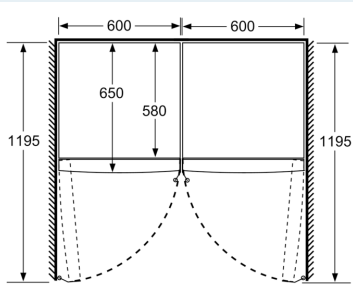

iQ500, Kjøleskap, 186 x 60 cm, Inox-easyclean KS36VAIDP

Måltegninger

	a	b	c	d	e	f
KSW36, GSD36	187					
KSV36, KSF36, GSN36, GSV36	186					
KSV33, GSN33, GSV33	176	60	65	58	60	119.5
KSV29, GSN29, GSV29	161					
GSV24	146					
GSN51	161					
GSN54	176	70	78	70	70	142
GSN58	191					

- a Høyde
- b Bredden
- c Dybde ved lukket dør uten håndtak og avstandsstykke
- d Dybde til skapet uten avstandsstykke
- e Bredden ved åpen dør uten håndtak
- f Dybde ved åpen dør uten håndtak og avstandsstykke

Mål i cm

Mål i mm

Mål i mm