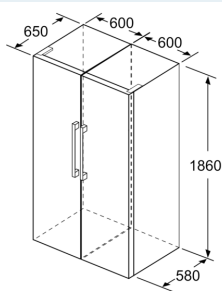

iQ500, Kjøleskap, 186 x 60 cm, Inox-easyclean KS36VAIDP

Måltegninger

	a	b	c	d	e	f
KSW36, GSD36	187					
KSV36, KSF36, GSN36, GSV36	186					
KSV33, GSN33, GSV33	176	60	65	58	60	119.5
KSV29, GSN29, GSV29	161					
GSV24	146					
GSN51	161					
GSN54	176	70	78	70	70	142
GSN58	191					

- a Høyde
- b Bredden
- c Dybde ved lukket dør uten håndtak og avstandsstykke
- d Dybde til skapet uten avstandsstykke
- e Bredden ved åpen dør uten håndtak
- f Dybde ved åpen dør uten håndtak og avstandsstykke

Mål i cm

Mål i mm

Mål i mm