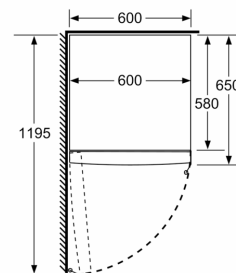

Ferskhetssystem

- 1 hyperFresh plus skuff med fuktighetsregulering: holder frukt og grønnsaker friskt og vitaminrikt opp til to ganger lenger.
- 1 freshBoxes på teleskopskinner

Dimensjoner

- Mål: H 186 x B 60 x D 65 cm

Teknisk informasjon

- Venstre, kan hengsles om
- Justerbare føtter foran, hjul bak
- Døråpningsvinkel 90°; ingen avstand til veggen nødvendig.

iQ500, Kjøleskap, 186 x 60 cm, Inox-easyclean KS36VAIDP

Måltegninger

- a Høyde
- b Bredden
- c Dybde ved lukket dør uten håndtak og avstandsstykke
- d Dybde til skapet uten avstandsstykke
- e Bredden ved åpen dør uten håndtak
- f Dybde ved åpen dør uten håndtak og avstandsstykke

Mål i cm

Mål i mm

Mål i mm