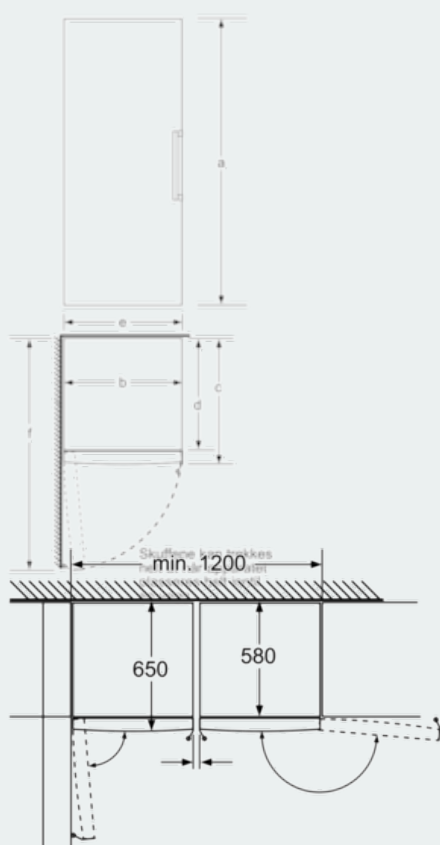

iQ500, Kjøleskap, 186 x 60 cm, inox-easyclean KS36VAI41

Måltegninger

Skuffene kan trekkes helt ut når apparatet plasseres helt inntil en vegg.

Mål i mm

	a	b	c	d	e	f
KSW36, GSD36	187					
KSV36, KSF36, GSN36, GSV36	186					
KSV33, GSN33, GSV33	176	60	65	58	60	119.5
KSV29, GSN29, GSV29	161					
GSV24	146					
GSN51	161					
GSN54	176	70	78	70	70	142
GSN58	191					

Mål i cm