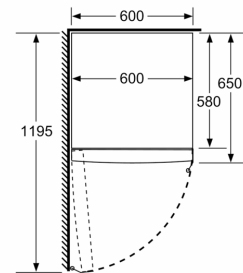

iQ700, Kjøleskap, 186 x 60 cm, BlackSteel KS36FPXCP

Måltegninger

	a	b	c	d	e	f
KSW36, GSD36	187					
KSV36, KSF36, GSN36, GSV36	186					
KSV33, GSN33, GSV33	176	60	65	58	60	119.5
KSV29, GSN29, GSV29	161					
GSV24	146					
GSN51	161					
GSN54	176	70	78	70	70	142
GSN58	191					

- a Høyde
- b Brekke
- c Dybde ved lukket dør uten håndtak og avstandsstykke
- d Dybde til skapet uten avstandsstykke
- e Brekke ved åpen dør uten håndtak
- f Dybde ved åpen dør uten håndtak og avstandsstykke

Mål i cm

Mål i mm