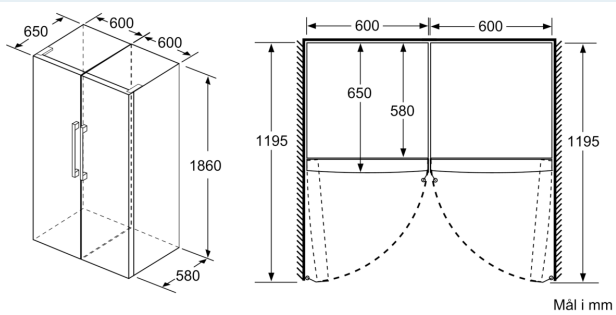

#### Teknisk informasjon

- Mål: H 186 x B 60 x D 65 cm
- Venstre, kan hengsles om
- Justerbare føtter foran, hjul bak

### Måltegninger

	a	b	c	d	e	f
KSW36, GSD36	187					
KSV36, KSF36, GSN36, GSV36	186					
KSV33, GSN33, GSV33	176	60	65	58	60	119.5
KSV29, GSN29, GSV29	161					
GSV24	146					
GSN51	161					
GSN54	176	70	78	70	70	142
GSN58	191					

- a Høyde
- b Brekke
- c Dybde ved lukket dør uten håndtak og avstandsstykke
- d Dybde til skapet uten avstandsstykke
- e Brekke ved åpen dør uten håndtak
- f Dybde ved åpen dør uten håndtak og avstandsstykke

Mål i cm

Mål i mm

Mål i mm