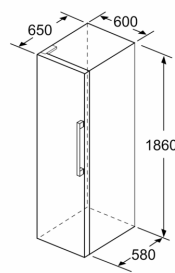

iQ700, Kjøleskap, 186 x 60 cm, BlackSteel KS36FPXCP

Måltegninger

	a	b	c	d	e	f
KSW36, GSD36	187					
KSV36, KSF36, GSN36, GSV36	186					
KSV33, GSN33, GSV33	176	60	65	58	60	119.5
KSV29, GSN29, GSV29	161					
GSV24	146					
GSN51	161					
GSN54	176	70	78	70	70	142
GSN58	191					

- a Høyde
- b Brekke
- c Dybde ved lukket dør uten håndtak og avstandsstykke
- d Dybde til skapet uten avstandsstykke
- e Brekke ved åpen dør uten håndtak
- f Dybde ved åpen dør uten håndtak og avstandsstykke

Mål i cm

Mål i mm