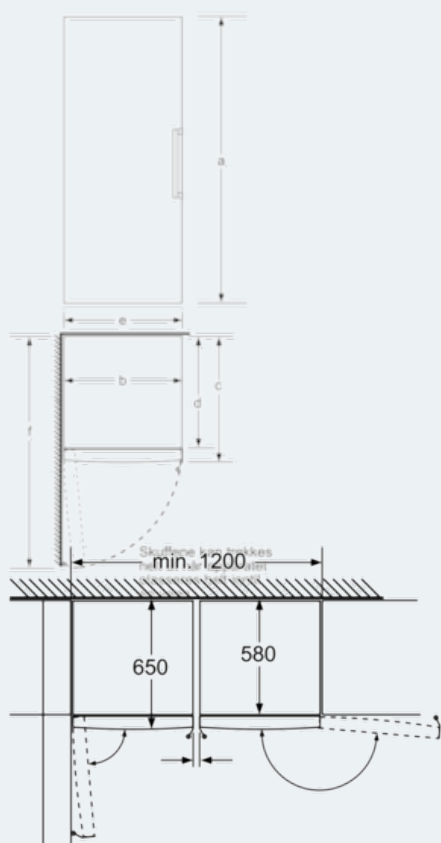

Teknisk informasjon

- Justerbare føtter foran, hjul bak
- Venstrehengslet dør, kan hengsles om

Kombinasjon

- KS36FPW30 kan kombineres med GS36NAW31

iQ700
Kjøleskap, 186 cm, FreshSafe
Hvit
KS36FPW30

Måltegninger

Skuffene kan trekkes helt ut
når apparatet plasseres
helt inntil en vegg.

Mål i mm