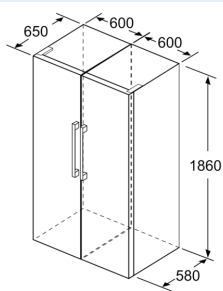

Dimensjoner

- Mål: H 186 x B 60 x D 65 cm

Teknisk informasjon

- Venstre, kan hengsles om
- Justerbare føtter foran, hjul bak
- Døråpningsvinkel 90°; ingen avstand til veggen nødvendig.

Tilbehør:

- 3 x Eggholder
- Basert på resultater fra standardtest over 24 timer. Faktisk forbruk avhenger av bruk/plassering av produktet
- For å oppnå oppgitte energiforbruk må den medleverte avstandholderen benyttes. Med dette øker produktdybden med ca 3,5cm. Apparatet er fullt fungerende uten avstandsholderen, men da med et litt høyere energiforbruk

Generell informasjon

iQ700, Kjøleskap, 186 x 60 cm, Inox-easyclean KS36FPIDP

Måltegninger

	a	b	c	d	e	f
KSW36, GSD36	187					
KSV36, KSF36, GSN36, GSV36	186					
KSV33, GSN33, GSV33	176	60	65	58	60	119.5
KSV29, GSN29, GSV29	161					
GSV24	146					
GSN51	161					
GSN54	176	70	78	70	70	142
GSN58	191					

- a Høyde
- b Bredden
- c Dybde ved lukket dør uten håndtak og avstandsstykke
- d Dybde til skapet uten avstandsstykke
- e Bredden ved åpen dør uten håndtak
- f Dybde ved åpen dør uten håndtak og avstandsstykke

Mål i cm

Mål i mm

Mål i mm