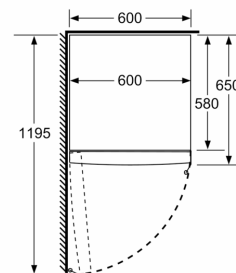

Dimensjoner

- Mål: H 186 x B 60 x D 65 cm

Teknisk informasjon

- Venstre, kan hengsles om
- Justerbare føtter foran, hjul bak
- Døråpningsvinkel 90°; ingen avstand til veggen nødvendig.

Tilbehør:

- 3 x Eggholder
- Basert på resultater fra standardtest over 24 timer. Faktisk forbruk avhenger av bruk/plassering av produktet
- For å oppnå oppgitte energiforbruk må den medleverte avstandholderen benyttes. Med dette øker produktdybden med ca 3,5cm. Apparatet er fullt fungerende uten avstandsholderen, men da med et litt høyere energiforbruk

Generell informasjon

iQ700, Kjøleskap, 186 x 60 cm, Inox-easyclean KS36FPIDP

Måltegninger

	a	b	c	d	e	f
KSW36, GSD36	187					
KSV36, KSF36, GSN36, GSV36	186					
KSV33, GSN33, GSV33	176	60	65	58	60	119.5
KSV29, GSN29, GSV29	161					
GSV24	146					
GSN51	161					
GSN54	176	70	78	70	70	142
GSN58	191					

- a Høyde
- b Bredden
- c Dybde ved lukket dør uten håndtak og avstandsstykke
- d Dybde til skapet uten avstandsstykke
- e Bredden ved åpen dør uten håndtak
- f Dybde ved åpen dør uten håndtak og avstandsstykke

Mål i cm

Mål i mm

Mål i mm