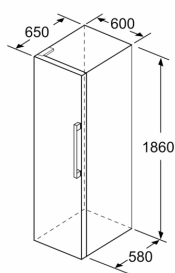

Dimensjoner

- Mål: H 186 x B 60 x D 65 cm

Teknisk informasjon

- Venstre, kan hengsles om
- Justerbare føtter foran, hjul bak
- Døråpningsvinkel 90°; ingen avstand til veggen nødvendig.

Tilbehør:

- 3 x Eggholder
- Basert på resultater fra standardtest over 24 timer. Faktisk forbruk avhenger av bruk/plassering av produktet
- For å oppnå oppgitte energiforbruk må den medleverte avstandholderen benyttes. Med dette øker produktdybden med ca 3,5cm. Apparatet er fullt fungerende uten avstandsholderen, men da med et litt høyere energiforbruk

Generell informasjon

iQ700, Kjøleskap, 186 x 60 cm, Inox-easyclean KS36FPIDP

Måltegninger

	a	b	c	d	e	f
KSW36, GSD36	187					
KSV36, KSF36, GSN36, GSV36	186					
KSV33, GSN33, GSV33	176	60	65	58	60	119.5
KSV29, GSN29, GSV29	161					
GSV24	146					
GSN51	161					
GSN54	176	70	78	70	70	142
GSN58	191					

- a Høyde
- b Bredden
- c Dybde ved lukket dør uten håndtak og avstandsstykke
- d Dybde til skapet uten avstandsstykke
- e Bredden ved åpen dør uten håndtak
- f Dybde ved åpen dør uten håndtak og avstandsstykke

Mål i cm

Mål i mm

Mål i mm