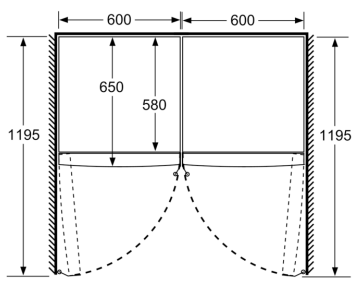

Dimensjoner

- Mål: H 186 x B 60 x D 65 cm

Teknisk informasjon

- Venstre, kan hengsles om
- Justerbare føtter foran, hjul bak
- Døråpningsvinkel 90°; ingen avstand til veggen nødvendig.

Tilbehør:

- 3 x Eggholder
- Basert på resultater fra standardtest over 24 timer. Faktisk forbruk avhenger av bruk/plassering av produktet
- For å oppnå oppgitte energiforbruk må den medleverte avstandholderen benyttes. Med dette øker produktdybden med ca 3,5cm. Apparatet er fullt fungerende uten avstandsholderen, men da med et litt høyere energiforbruk

Generell informasjon

iQ700, Kjøleskap, 186 x 60 cm, Inox-easyclean KS36FPIDP

Måltegninger

	a	b	c	d	e	f
KSW36, GSD36	187					
KSV36, KSF36, GSN36, GSV36	186					
KSV33, GSN33, GSV33	176	60	65	58	60	119.5
KSV29, GSN29, GSV29	161					
GSV24	146					
GSN51	161					
GSN54	176	70	78	70	70	142
GSN58	191					

- a Høyde
- b Bredden
- c Dybde ved lukket dør uten håndtak og avstandsstykke
- d Dybde til skapet uten avstandsstykke
- e Bredden ved åpen dør uten håndtak
- f Dybde ved åpen dør uten håndtak og avstandsstykke

Mål i cm

Mål i mm

Mål i mm