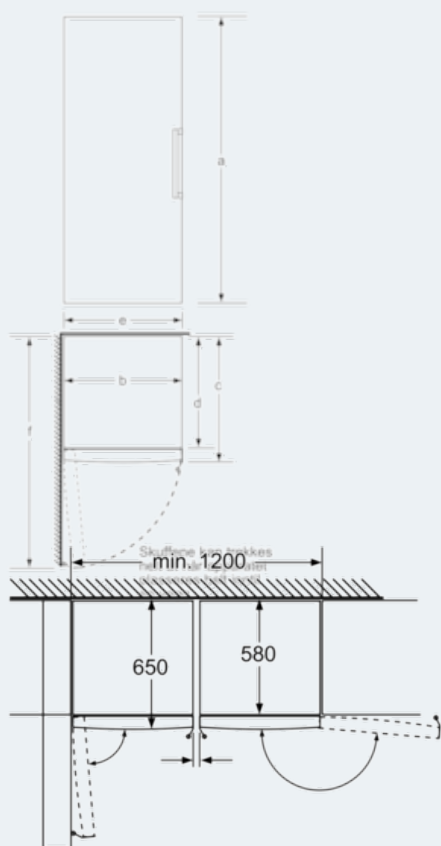

Teknisk informasjon

- Justerbare føtter foran, hjul bak
- Venstrehengslet dør, kan hengsles om

Kombinasjon

- KS36FPI30 kan kombineres med GS36NAI31

iQ700
Kjøleskap, 186 cm, FreshSafe
Rustfritt stål med easyClean
KS36FPI30

Måltegninger

Skuffene kan trekkes helt ut
når apparatet plasseres
helt inntil en vegg.

Mål i mm