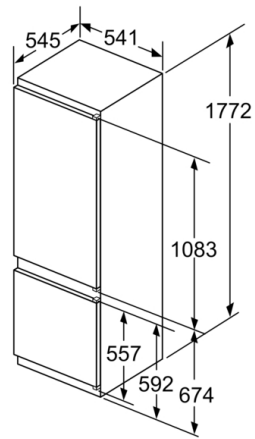

Frysedel

- 2 transparente fryseskuffer, 1 BigBox

Teknisk informasjon

- Høyrehengslet dør, kan hengsles om

Dimensjoner

- Nisjemål(H x B x T): 177.5 cm x 56.0 cm x 55.0 cm
- Mål: H 177 x B 54 x D 55 cm

**Serie | 4, Integrert kombiskap, 177.2 x 54.1
cm, Glidehengsel
KIV87VSF0**

Angitte møbeldørmål gjelder for
en dørfuge på 4 mm.

Mål i mm