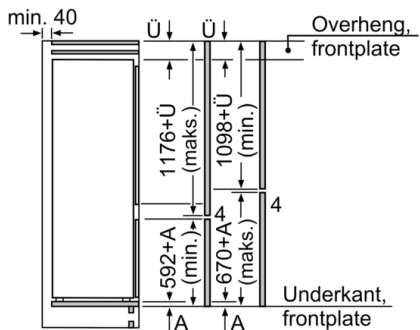

Frysedel

- 2 transparente fryseskuffer, 1 BigBox

Teknisk informasjon

- Høyrehengslet dør, kan hengsles om

Dimensjoner

- Nisjemål(H x B x T): 177.5 cm x 56.0 cm x 55.0 cm
- Mål: H 177 x B 54 x D 55 cm

**Serie | 4, Integrert kombiskap, 177.2 x 54.1
cm, Glidehengsel
KIV87VSF0**

Angitte møbeldørmål gjelder for
en dørfuge på 4 mm.

Mål i mm