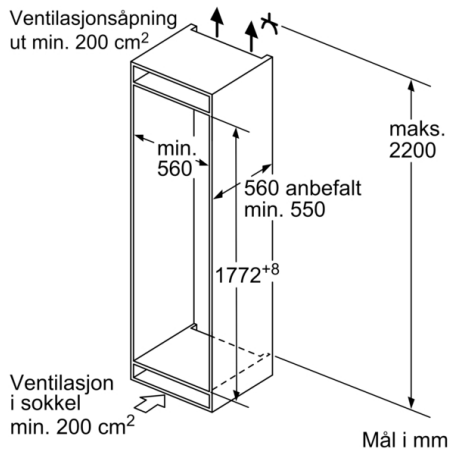

Klasse for luftbårne akustiske støyutslipp: C

Konstruksjonstype: Bygg-inn

Dekorramme med plate: Ikke mulig

Produktbredde: 541 mm

Dybde på produkt: 545 mm

Nisjemål (H x B x D): 1775.0 x 560 x 550 mm

Nettvekt: 60,2 kg

Frysedel

- 2 transparente fryseskuffer, 1 BigBox

Teknisk informasjon

- Høyrehengslet dør, kan hengsles om

Dimensjoner

- Nisjemål(H x B x T): 177.5 cm x 56.0 cm x 55.0 cm
- Mål: H 177 x B 54 x D 55 cm

**Serie | 4, Integrert kombiskap, 177.2 x 54.1
cm, Glidehengsel
KIV87VSF0**

Angitte møbeldørmål gjelder for
en dørfuge på 4 mm.

Mål i mm