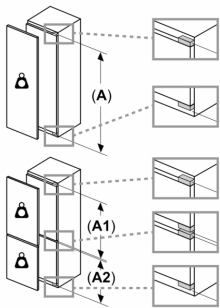

Frysedel

- LowFrost - rask og enkel avriming
- 2 transparente fryseskuffer, 1 BigBox

Dimensjoner

- Mål: H 177 x B 54 x D 55 cm
- Nisjemål(H x B x T): 177.5 cm x 56.0 cm x 55.0 cm

Teknisk informasjon

- Høyrehengslet dør, kan hengsles om

Serie 4, Integrert kombiskap, 177.2 x 54.1 cm, flathengsel
KIV87SFE0

mål i mm

Maks. tillatt vekt på enhetsfrontene

Enhetsfronter som overstiger tillatt vekt, kan forårsake skader og føre til at hengslene ikke fungerer slik de skal

Δ Vekt
 A: Høyde på apparatdør inklusive hengsler i mm

B: Udempet hengsel, enhetsfront i kg

C: Dempet hengsel, enhetsfront i kg

D: Mulig tilleggsbelastning i kg med sett for tung belastning

A	B	C	D
1500-1750	22	22	
720-1400	19	19	B+5 / C+5
A1	15	19	
A2	15	19	