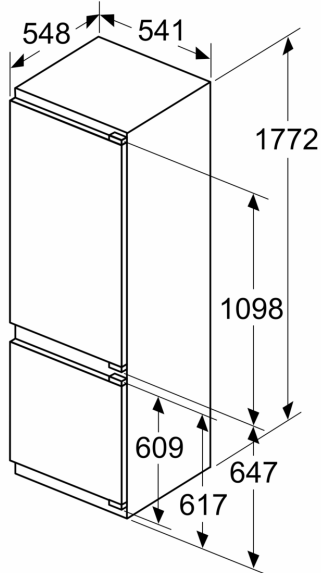

Frysedel

- LowFrost - rask og enkel avriming
- 2 transparente fryseskuffer, 1 BigBox

Dimensjoner

- Mål: H 177 x B 54 x D 55 cm
- Nisjemål(H x B x T): 177.5 cm x 56.0 cm x 55.0 cm

Teknisk informasjon

- Høyrehengslet dør, kan hengsles om

Serie 4, Integrert kombiskap, 177.2 x 54.1 cm, flathengsel
KIV87SFE0

mål i mm

Maks. tillatt vekt på enhetsfrontene

Enhetsfronter som overstiger tillatt vekt, kan forårsake skader og føre til at hengslene ikke fungerer slik de skal

Δ Vekt
 A: Høyde på apparatdør inklusive hengsler i mm

B: Udempet hengsel, enhetsfront i kg

C: Dempet hengsel, enhetsfront i kg

D: Mulig tilleggsbelastning i kg med sett for tung belastning

A	B	C	D
1500-1750	22	22	
720-1400	19	19	B+5 / C+5
A1	15	19	
A2	15	19	

Ventilasjonsåpning
 ut min. 200 cm²

Angitte møbeldørmål gjelder for en dørfuge på 4 mm.

Mål i mm

Mål i mm
Anbefalte spaltemål for flathengsel

F	R	X
16-19	0-3	2,5
20	0-1	3
	2-3	2,5
21	0-1	3
	2-3	2,5
22	0	4
	1	3,5
	2-3	3