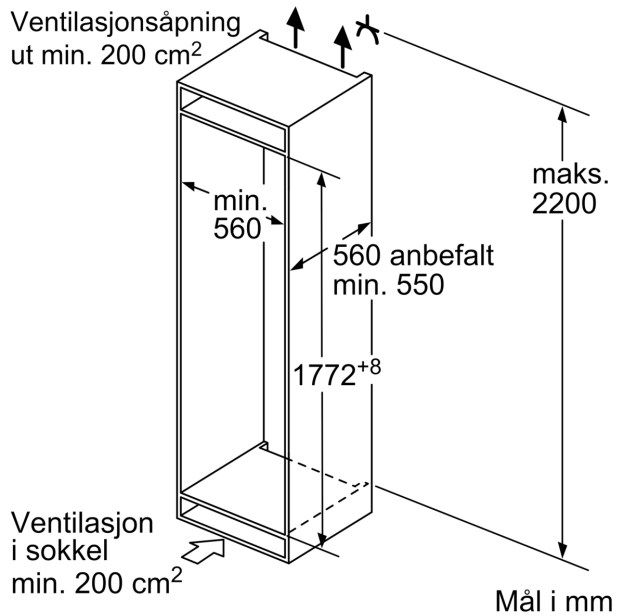

Frysedel

- LowFrost - rask og enkel avriming
- 2 transparente fryseskuffer, 1 BigBox

Dimensjoner

- Mål: H 177 x B 54 x D 55 cm
- Nisjemål(H x B x T): 177.5 cm x 56.0 cm x 55.0 cm

Teknisk informasjon

- Høyrehengslet dør, kan hengsles om

Serie 4, Integrert kombiskap, 177.2 x 54.1 cm, flathengsel
KIV87SFE0

mål i mm

Maks. tillatt vekt på enhetsfrontene

Enhetsfronter som overstiger tillatt vekt, kan forårsake skader og føre til at hengslene ikke fungerer slik de skal

Δ Vekt
 A: Høyde på apparatdør inklusive hengsler i mm

B: Udempet hengsel, enhetsfront i kg

C: Dempet hengsel, enhetsfront i kg

D: Mulig tilleggsbelastning i kg med sett for tung belastning

A	B	C	D
1500-1750	22	22	
720-1400	19	19	B+5 / C+5
A1	15	19	
A2	15	19	

Ventilasjonsåpning
 ut min. 200 cm²

Angitte møbeldørmål gjelder for en dørfuge på 4 mm.

Mål i mm

Mål i mm
Anbefalte spaltemål for flathengsel

F	R	X
16-19	0-3	2,5
20	0-1	3
	2-3	2,5
21	0-1	3
	2-3	2,5
22	0	4
	1	3,5
	2-3	3