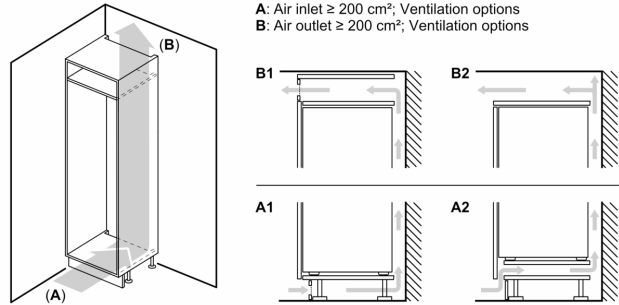

Frysedel

- LowFrost - rask og enkel avriming
- 2 transparente fryseskuffer, 1 BigBox

Dimensjoner

- Mål: H 177 x B 54 x D 55 cm
- Nisjemål(H x B x T): 177.5 cm x 56.0 cm x 55.0 cm

Teknisk informasjon

- Høyrehengslet dør, kan hengsles om

Serie 4, Integrert kombiskap, 177.2 x 54.1 cm, flathengsel
KIV87SFE0

mål i mm

Maks. tillatt vekt på enhetsfrontene

Enhetsfronter som overstiger tillatt vekt, kan forårsake skader og føre til at hengslene ikke fungerer slik de skal