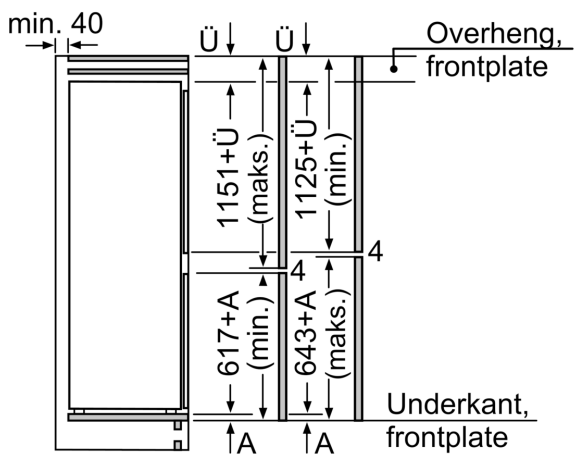

Frysedel

- LowFrost - rask og enkel avriming
- 2 transparente fryseskuffer, 1 BigBox

Dimensjoner

- Mål: H 177 x B 54 x D 55 cm
- Nisjemål(H x B x T): 177.5 cm x 56.0 cm x 55.0 cm

Teknisk informasjon

- Høyrehengslet dør, kan hengsles om

Δ Vekt
 A: Høyde på apparatdør inklusive hengsler i mm

B: Udempet hengsel, enhetsfront i kg

C: Dempet hengsel, enhetsfront i kg

D: Mulig tilleggsbelastning i kg med sett for tung belastning

A	B	C	D
1500-1750	22	22	
720-1400	19	19	B+5 / C+5
A1	15	19	
A2	15	19	

Ventilasjonsåpning
 ut min. 200 cm²

Angitte møbeldørmål gjelder for en dørfuge på 4 mm.

Mål i mm

Mål i mm
Anbefalte spaltemål for flathengsel

F	R	X
16-19	0-3	2,5
20	0-1	3
	2-3	2,5
21	0-1	3
	2-3	2,5
22	0	4
	1	3,5
	2-3	3