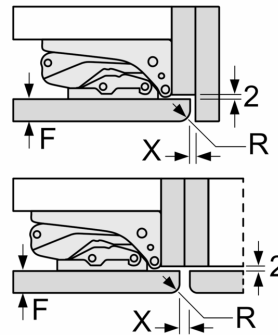

Δ Vekt
 A: Høyde på apparatdør inklusive hengsler i mm

B: Udempet hengsel, enhetsfront i kg

C: Dempet hengsel, enhetsfront i kg

D: Mulig tilleggsbelastning i kg med sett for tung belastning

A	B	C	D
1500-1750	22	22	
720-1400	19	19	B+5 / C+5
A1	15	19	
A2	15	19	

Ventilasjonsåpning
 ut min. 200 cm²

Angitte møbeldørmål gjelder for en dørfuge på 4 mm.

Mål i mm

Mål i mm
Anbefalte spaltemål for flathengsel

F	R	X
16-19	0-3	2,5
20	0-1	3
	2-3	2,5
21	0-1	3
	2-3	2,5
22	0	4
	1	3,5
	2-3	3

Overhold de anbefalte spaltemålene i tabellen for å sikre at døren kan åpnes uten å skubbe borti skapet ved siden av. Dermed unngår du skader på kjøkkenskapet.