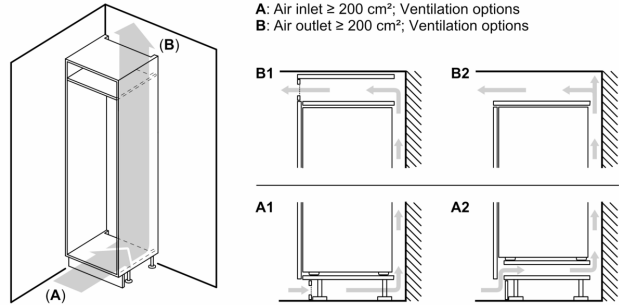

Kjøledel

- 5 hyller av sikkerhetsglass, hvorav 4 er justerbare
- Antall store dørhyller: 1
- 4 dørhyller

Ferskhetssystem

Frysedel

- LowFrost - rask og enkel avriming
- 2 transparente fryseskuffer, 1 BigBox

Dimensjoner

- Mål: H 177 x B 54 x D 55 cm
- Nisjemål(H x B x T): 177.5 cm x 56.0 cm x 55.0 cm

Teknisk informasjon

- Høyrehengslet dør, kan hengsles om

Serie 2, Integrrert kombiskap, 177.2 x 54.1 cm
KIV875SF0

mål i mm

Angitte møbeldørmål gjelder for en dørfuge på 4 mm.

Mål i mm