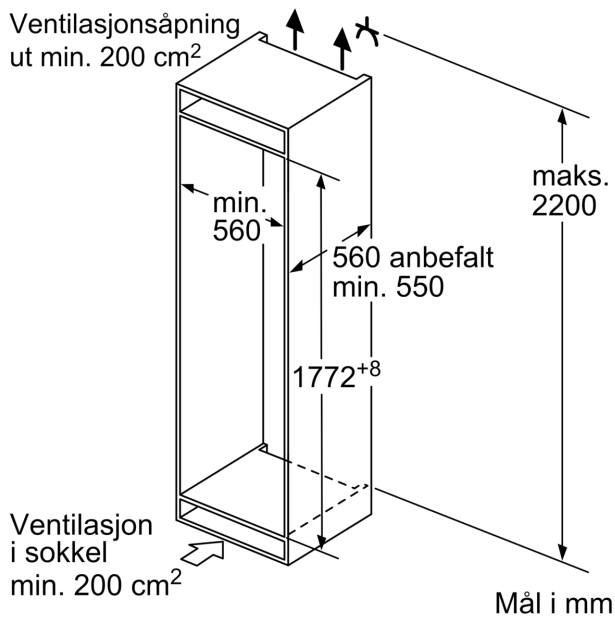

Energieffektivitetsklasse:	F
Gjennomsnittlig årlig energiforbruk i kilowattimer i året (kWh/a): 270 kWh/annum	
Summen av volumet i fryserom:	70 l
Summen av volumet i kjølerom:	200 l
Luftbårne akustiske støyutslipp:	39 dB(A) re 1 pW
Klasse for luftbårne akustiske støyutslipp:	C
Konstruksjonstype:	Integrert
Dekorramme med plate:	Ikke mulig
Høyde:	1772 mm
Apparatets bredde:	541 mm
Dybde på produkt:	548 mm
Nisjemål (H x B x D):	1775.0 x 560 x 550 mm
Nettovekt:	51.1 kg
Sikring:	10 A
Dørhengsel:	Høyre, kan henges om
Spennning:	220-240 V
Frekvens:	50 Hz
Lengden på strømledningen:	230.0 cm
Antall kompressorer:	1
Antall uavhengige kjølesystemer:	1
Integrert ventilator i kjøledelen:	Nei
Kan henges om:	Ja
Antall justerbare hyller i kjøleskapet:	4
Flaskehyller:	Nei
Automatisk avfrostning:	Nei
Installasjonstype:	Helintegrert

Kjøledel

- 5 hyller av sikkerhetsglass, hvorav 4 er justerbare
- Antall store dørhyller: 1
- 4 dørhyller

Ferskhetssystem

Frysedel

- LowFrost - rask og enkel avriming
- 2 transparente fryseskuffer, 1 BigBox

Dimensjoner

- Mål: H 177 x B 54 x D 55 cm
- Nisjemål(H x B x T): 177.5 cm x 56.0 cm x 55.0 cm

Teknisk informasjon

- Høyrehengslet dør, kan hengsles om

Serie 2, Integrrert kombiskap, 177.2 x 54.1 cm
KIV875SF0

mål i mm

Angitte møbeldørmål gjelder for en dørfuge på 4 mm.

Mål i mm