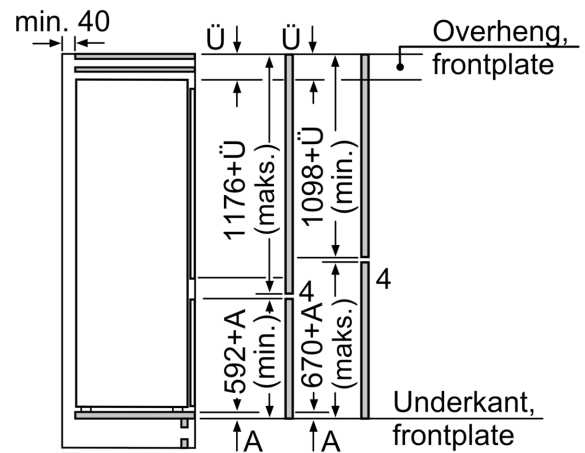

Dimensjoner

- Mål: H 177 x B 54 x D 55 cm
- Nisjemål(H x B x T): 177.5 cm x 56.0 cm x 55.0 cm

Teknisk informasjon

- Høyrehengslet dør, kan hengsles om

Serie 2, Integrrert kombiskap, 177.2 x 54.1 cm
KIV875SF0

mål i mm

Angitte møbeldørmål gjelder for en dørfuge på 4 mm.

Mål i mm