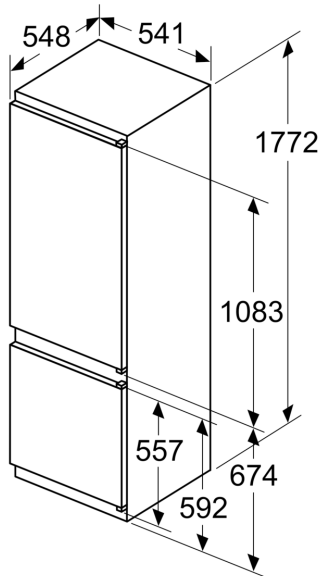

Dimensjoner

- Mål: H 177 x B 54 x D 55 cm
- Nisjemål(H x B x T): 177.5 cm x 56.0 cm x 55.0 cm

Teknisk informasjon

- Høyrehengslet dør, kan hengsles om

Serie 2, Integrrert kombiskap, 177.2 x 54.1 cm
KIV875SF0

mål i mm

Angitte møbeldørmål gjelder for en dørfuge på 4 mm.

Mål i mm