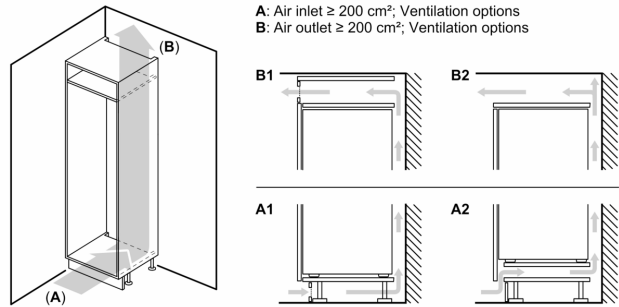

**Serie 2, Integrrert kombiskap, 177.2 x 54.1 cm, Glidehengsel
KIV875SE0**

mål i mm

Angitte møbeldørmål gjelder for en dørfuge på 4 mm.

Mål i mm