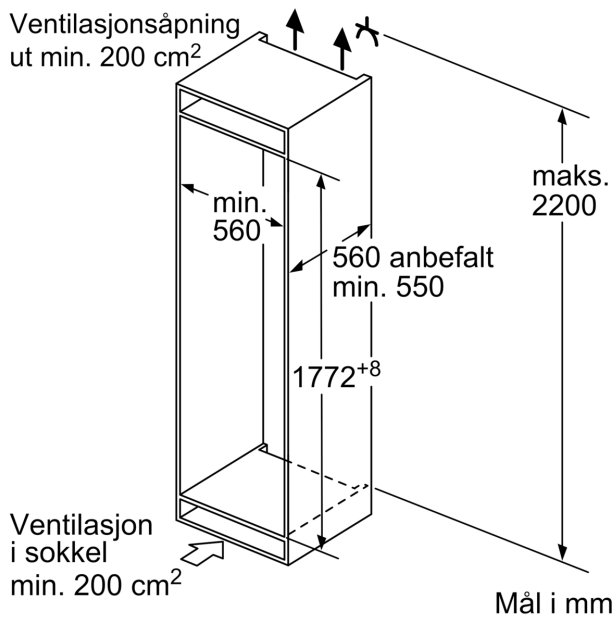

### Dimensjoner

- Mål: H 177 x B 54 x D 55 cm
- Nisjemål(H x B x T): 177.5 cm x 56.0 cm x 55.0 cm

### Teknisk informasjon

- Høyrehengslet dør, kan hengsles om
- Spenning: 220 - 240 V
- Lengde av ledningen:230 cm
- Justerbare føtter foran, hjul bak
- Klimaklasse: SN-ST
- Basert på resultater fra standardtest over 24 timer. Faktisk forbruk avhenger av bruk/plassering av produktet

### Miljø og Sikkerhet

**Serie 2, Integrrert kombiskap, 177.2 x 54.1 cm, Glidehengsel  
KIV875SE0**

mål i mm

Angitte møbeldørmål gjelder for en dørfuge på 4 mm.

Mål i mm