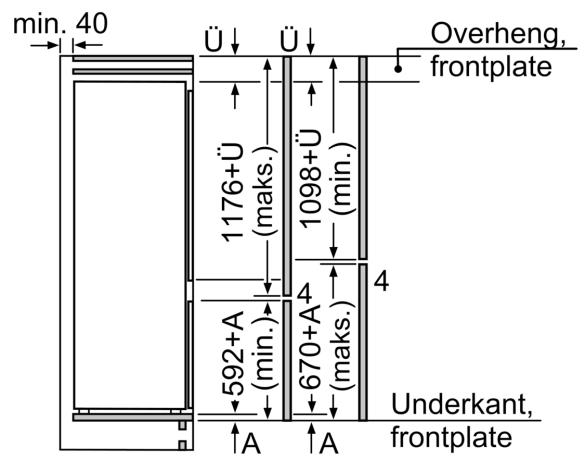

**Serie 2, Integrrert kombiskap, 177.2 x 54.1 cm, Glidehengsel
KIV875SE0**

mål i mm

Angitte møbeldørmål gjelder for en dørfuge på 4 mm.

Mål i mm