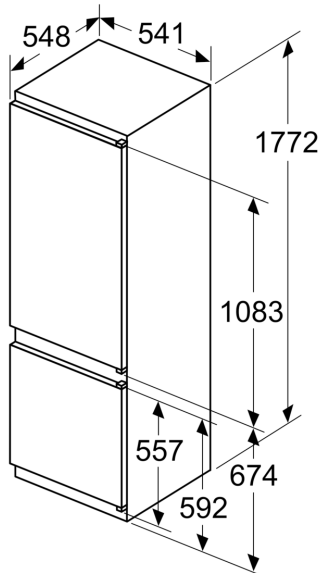

### Dimensjoner

- Mål: H 177 x B 54 x D 55 cm
- Nisjemål(H x B x T): 177.5 cm x 56.0 cm x 55.0 cm

### Teknisk informasjon

- Høyrehengslet dør, kan hengsles om
- Spenning: 220 - 240 V
- Lengde av ledningen:230 cm
- Justerbare føtter foran, hjul bak
- Klimaklasse: SN-ST
- Basert på resultater fra standardtest over 24 timer. Faktisk forbruk avhenger av bruk/plassering av produktet

### Miljø og Sikkerhet

**Serie 2, Integrrert kombiskap, 177.2 x 54.1 cm, Glidehengsel  
KIV875SE0**

mål i mm

Angitte møbeldørmål gjelder for en dørfuge på 4 mm.

Mål i mm