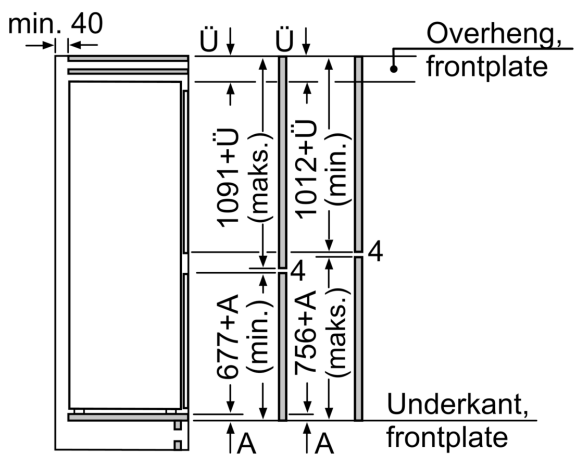

### Dimensjoner

- Mål: H 177 x B 54 x D 55 cm
- Nisjemål(H x B x T): 177.5 cm x 56.0 cm x 55.0 cm

### Teknisk informasjon

- Høyrehengslet dør, kan hengsles om

**Serie 4, Integrert kombiskap, 177.2 x 54.1 cm, Glidehengsel  
KIV86VSE0**

mål i mm

Angitte møbeldørmål gjelder for en dørfuge på 4 mm.

Mål i mm

Mål i mm