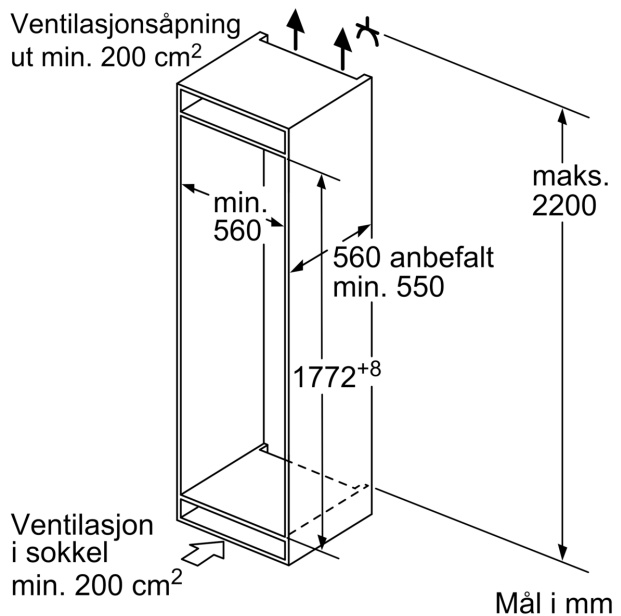

### Dimensjoner

- Mål: H 177 x B 54 x D 55 cm
- Nisjemål(H x B x T): 177.5 cm x 56.0 cm x 55.0 cm

### Teknisk informasjon

- Høyrehengslet dør, kan hengsles om

**Serie 4, Integrert kombiskap, 177.2 x 54.1 cm, Glidehengsel  
KIV86VSE0**

mål i mm

Angitte møbeldørmål gjelder for en dørfuge på 4 mm.

Mål i mm

Mål i mm