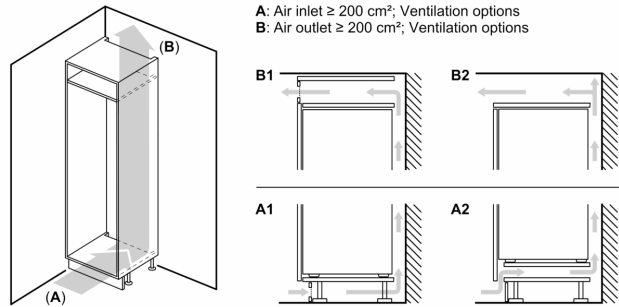

### Dimensjoner

- Mål: H 177 x B 54 x D 55 cm
- Nisjemål(H x B x T): 177.5 cm x 56.0 cm x 55.0 cm

### Teknisk informasjon

- Høyrehengslet dør, kan hengsles om

**Serie 4, Integrert kombiskap, 177.2 x 54.1 cm, Glidehengsel  
KIV86VSE0**

mål i mm

Angitte møbeldørmål gjelder for en dørfuge på 4 mm.

Mål i mm