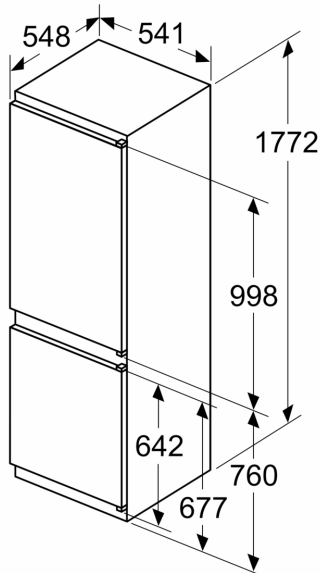

### Dimensjoner

- Mål: H 177 x B 54 x D 55 cm
- Nisjemål(H x B x T): 177.5 cm x 56.0 cm x 55.0 cm

### Teknisk informasjon

- Høyrehengslet dør, kan hengsles om

**Serie 4, Integrert kombiskap, 177.2 x 54.1 cm, Glidehengsel  
KIV86VSE0**

mål i mm

Angitte møbeldørmål gjelder for en dørfuge på 4 mm.

Mål i mm

Mål i mm